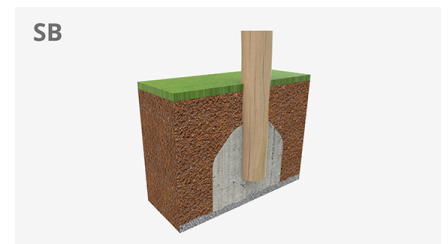

Pilars, Fusta Robinia: Pilars de secció circular en fusta de robinia.

A x B			
A=6200mm	18.5m <sup>2</sup>	0.60m	6
B=3300mm			