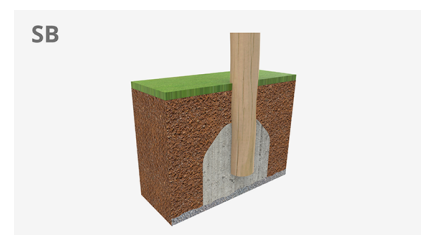

Pilars, Fusta Robinia: Pilars de secció circular en fusta de robínia.

A x B	Icona	Icona	Icona	Icona
A=7000mm	21.1m2	0.60m	7	
B=3300mm				

Materials:

Es caracteritzen per la seva resistència i durabilitat. Els seus troncs estan formats íntegrament per duramen, la part més dura dels arbres. És un material viu, per tant és possible que apareguin esquerdes que en cap cas afecten a la seva durabilitat, que pot arribar als 20 anys.

Xarxes, corda armada anti vandàlica: Ø16, 6 cables d'acer trenat recobert de polipropilè.
Connectors de plàstic de gran durabilitat.

Peces metàl·liques: acer inoxidable AISI-304.

Cargols: Electro galvanitzats i d'acer inoxidable 8.8 DIN267, AISI-304.

Peça més gran (mm): 2300x180x180 / Peça més pesada (Kg): 53

ZONA D'IMPACTE: Superfície de seguretat requerida. S'aconsella el revestiment del terra segons la norma. EN1176-1:2017
Disponibilitat de recanvis: 10 anys.