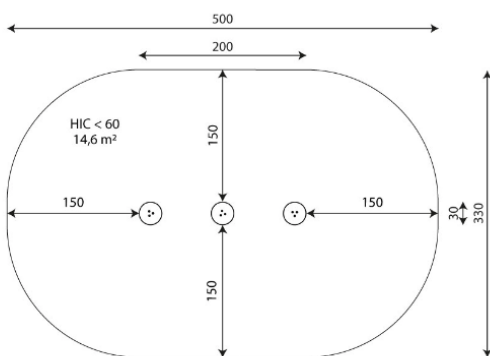

Pal equilibri Roy 80

JROY80

6+

Certified
EN1176
product

Pels que pensen que la pedagogia va més enllà del propi joc, aquells que volen que els nens s'eduquin en el respecte allò natural, que aprenguin a valorar la imperfecció del que és autèntic o simplement per qui busca un caràcter artesanal en els seus projectes, trobaran a la col·lecció ROY la alternativa perfecta.

Pilars, Fusta Robinia: Pilars de secció circular en fusta de robinia.

A x B			
A=5000mm	14.6m²	0.60m	3
B=3300mm