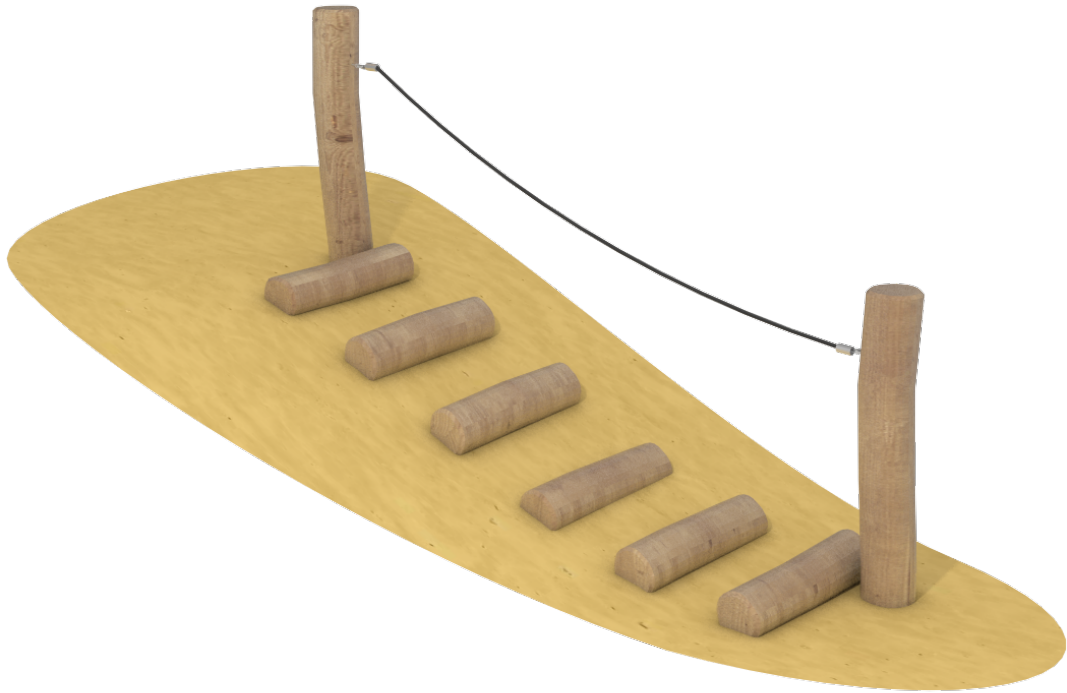

# ROY Laderas

JROY60

3+

Certified  
EN1176  
product

Per als qui pensen que la pedagogia va més enllà del propi joc, aquells que volen que els nens s'eduquin en el respecte a allò natural, que aprenguin a valorar la imperfecció del que és autèntic o simplement **per als que busquen caràcter artesanal en els seus projectes**, trobaran a la col·lecció ROY l'alternativa perfecta.

## Materials:

**Pals, Fusta Robinia:** Pals de secció circular de fusta de Robinia. Es caracteritzen per la resistència i la durabilitat. Els seus troncs estan formats íntegrament per duramen, la part més dura dels arbres. És un material viu, per tant és possible que apareguin petites esquerdes que no afecten la seva durabilitat que pot arribar als 20 anys.

**Xarxes, Corda armada antivandàlica:** Ø 16mm, 6 fils d'acer trenats recoberts de polipropilè. Connectors de plàstic de gran durabilitat.

**Peces metàl·liques:** Acer inoxidable AISI-304.

**Cargoles:** Cargols electro Galvanitzada i d'acer inoxidable 8.8 DIN267, AISI-304.