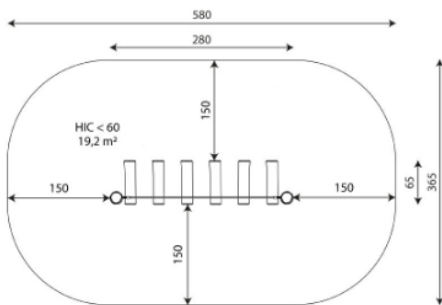

ROY Laderas

JROY60

3+

Certified
EN1176
product

Per als qui pensen que la pedagogia va més enllà del propi joc, aquells que volen que els nens s'eduquin en el respecte a allò natural, que aprenguin a valorar la imperfecció del que és autèntic o simplement **per als que busquen caràcter artesanal en els seus projectes**, trobaran a la col·lecció ROY l'alternativa perfecta.

A x B

A=5800mm 19.2m2 <0.6m 6

B=3650mm

19.2 m²