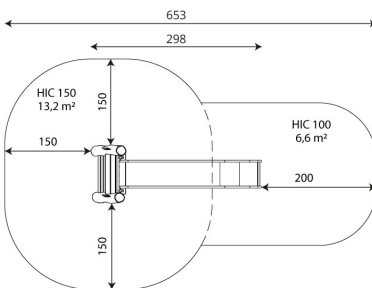

Tobogan H 900

JROY57

3+

Certified
EN1176
product