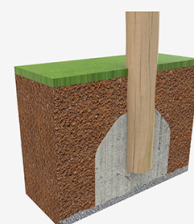

Tobogan H 900

JROY57

3+

Certified
EN1176
product

Pels que pensen que la pedagogia va més enllà del propi joc, aquells que volen que els nens s'eduquin en el respecte allò natural, que aprenguin a valorar la imperfecció del que és autèntic o simplement per qui busca un caràcter artesanal en els seus projectes, trobaran a la col·lecció ROY la alternativa perfecta.

Pilars, Fusta Robinia: Pilars de secció circular en fusta de robinia.

A x B

JROY57	7210x4520mm	16.20m ²	1.8m	3
JROY58	6050x4120mm	18.60m ²	1.2m	4
JROY25	6530x4120mm	19.80m ²	1.5m	4
JROY19	7210x4520mm	23.40m ²	1.8m	3

SB

Materials:

Es caracteritzen per la seva resistència i durabilitat. Els seus troncs estan formats íntegrament per duramen, la part més dura dels arbres. És un material viu, per tant és possible que apareguin esquerdes que en cap cas afecten a la seva durabilitat, que pot arribar als 20 anys.

Xarxes, corda armada anti vandàlica: Ø16, 6 cables d'acer trenat recobert de polipropilè.
Connectors de plàstic de gran durabilitat.

Peces metàl·liques: acer inoxidable AISI-304.

Cargols: Electro galvanitzats i d'acer inoxidable 8.8 DIN267, AISI-304.