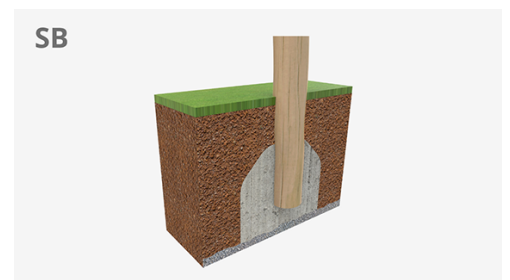

Pilars, Fusta Robinia: Pilars de secció circular en fusta de robínia.

A x B	Icona	Icona	Icona
A=8100mm 32.20m ²			
B=6300mm		1.5m	10

SB

Materials:

Es caracteritzen per la seva resistència i durabilitat. Els seus troncs estan formats íntegrament per duramen, la part més dura dels arbres. És un material viu, per tant és possible que apareguin esquerdes que en cap cas afecten a la seva durabilitat, que pot arribar als 20 anys.

Xarxes, corda armada anti vandàlica: Ø16, 6 cables d'acer trenat recobert de polipropilè.
Connectors de plàstic de gran durabilitat.

Peces metàl·liques: acer inoxidable AISI-304.

Cargols: Electro galvanitzats i d'acer inoxidable 8.8 DIN267, AISI-304.

Peça més gran (mm): 2500x180x180 / Peça més pesada (Kg): 58

Tirafons d'ancoratge al terra no inclosos.

Funcions Lúdiques: