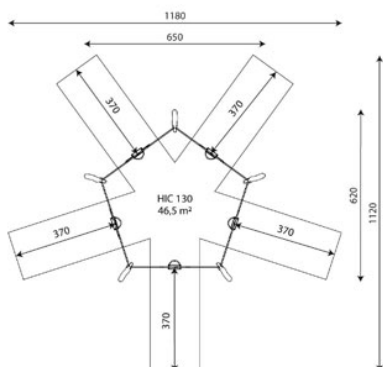

Gronxador Roy 31

JROY31

3+

Certified
EN1176
product