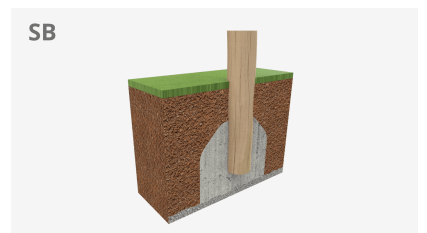

Gronxador Roy 31

JROY31

3+

Certified
EN1176
product

Pels que pensen que la pedagogia va més enllà del propi joc, aquells que volen que els nens s'eduquin en el respecte allò natural, que aprenguin a valorar la imperfecció del que és autèntic o simplement per qui busca un caràcter artesanal en els seus projectes, trobaran a la col·lecció ROY la alternativa perfecta.

Pilars, Fusta Robinia: Pilars de secció circular en fusta de robinia.

A x B			
A=1180mm	46.5m ²	1.30m	5
B=1120mm			

Materials:

Es caracteritzen per la seva resistència i durabilitat. Els seus troncs estan formats íntegrament per duramen, la part més dura dels arbres. És un material viu, per tant és possible que apareguin esquerdes que en cap cas afecten a la seva durabilitat, que pot arribar als 20 anys.

Xarxes, corda armada anti vandàlica: Ø16, 6 cables d'acer trenat recobert de polipropilè.
Connectors de plàstic de gran durabilitat.

Peces metàl·liques: acer inoxidable AISI-304.

Cargols: Electrolgalvanitzats i d'acer inoxidable 8.8 DIN267, AISI-304.