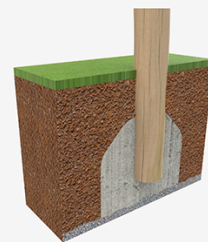

A=2700mm 30.6m2 0.99m 10

B=2700mm

SB

Materials:

Pilars, Fusta Robinia: Pilars de secció circular en fusta de robínia. Es caracteritzen per la seva resistència i durabilitat. Els seus troncs estan formats íntegrament per duramen, la part més dura dels arbres. És un material viu, per tant és possible que apareguin esquerdes que en cap cas afecten a la seva durabilitat, que pot arribar als 20 anys.

Xarxes, corda armada anti vandàlica: Ø16, 6 cables d'acer trenat recobert de polipropilè. Connectors de plàstic de gran durabilitat.

Peces metàl·liques: acer inoxidable AISI-304.

Cargols: Electro galvanitzats i d'acer inoxidable 8.8 DIN267, AISI-304.