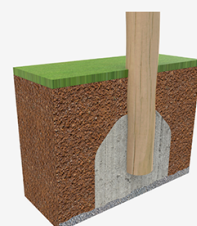

Pilars, Fusta Robinia: Pilars de secció circular en fusta de robínia.

A=7750mm 30.80m² 0.9m 11
B=5900mm

SB

Materials:

Es caracteritzen per la seva resistència i durabilitat. Els seus troncs estan formats íntegrament per duramen, la part més dura dels arbres. És un material viu, per tant és possible que apareguin esquerdes que en cap cas afecten a la seva durabilitat, que pot arribar als 20 anys.

Xarxes, corda armada anti vandàlica: Ø16, 6 cables d'acer trenat recobert de polipropilè.
Connectors de plàstic de gran durabilitat.

Peces metàl·liques: acer inoxidable AISI-304.

Cargols: Electro galvanitzats i d'acer inoxidable 8.8 DIN267, AISI-304.