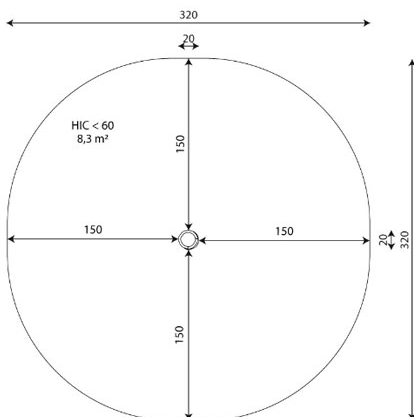

Pal equilibri Roy 12

JROY12

1+

Certified
EN1176
product

Pels que pensen que la pedagogia va més enllà del propi joc, aquells que volen que els nens s'eduquin en el respecte allò natural, que aprenguin a valorar la imperfecció del que és autèntic o simplement per qui busca un caràcter artesanal en els seus projectes, trobaran a la col·lecció ROY la alternativa perfecta.

Pilars, Fusta Robinia: Pilars de secció circular en fusta de robinia.

A x B			
A=3200mm	8.30m ²	0.60m	1
B=3200mm			

Materials:

Es caracteritzen per la seva resistència i durabilitat. Els seus troncs estan formats íntegrament per duramen, la part més dura dels arbres. És un material viu, per tant és possible que apareguin esquerdes que en cap cas afecten a la seva durabilitat, que pot arribar als 20 anys.

Peça més gran (mm): 900x180x180 / Peça més pesada (Kg): 16

ZONA D'IMPACTE: Superfície de seguretat requerida. S'aconsella el revestiment del terra segons la norma. EN1176-1:2017
Disponibilitat de recanvis: 10 anys.