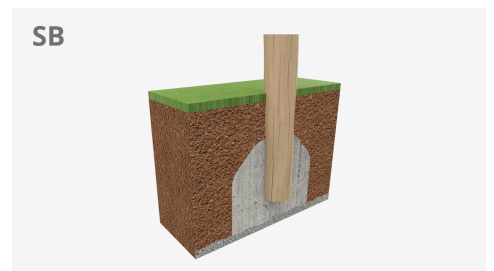

Pal equilibri Roy 12

JROY12

1+

Certified
EN1176
product

Pels que pensen que la pedagogia va més enllà del propi joc, aquells que volen que els nens s'eduquin en el respecte allò natural, que aprenguin a valorar la imperfecció del que és autèntic o simplement per qui busca un caràcter artesanal en els seus projectes, trobaran a la col·lecció ROY la alternativa perfecta.

Pilars, Fusta Robinia: Pilars de secció circular en fusta de robinia.

A x B			
A=3200mm	8.30m ²	0.60m	1
B=3200mm			

Materials:

Es caracteritzen per la seva resistència i durabilitat. Els seus troncs estan formats íntegrament per duramen, la part més dura dels arbres. És un material viu, per tant és possible que apareguin esquerdes que en cap cas afecten a la seva durabilitat, que pot arribar als 20 anys.

Xarxes, corda armada anti vandàlica: Ø16, 6 cables d'acer trenat recobert de polipropilè.
Connectors de plàstic de gran durabilitat.

Peces metàl·liques: acer inoxidable AISI-304.

Cargols: Electro galvanitzats i d'acer inoxidable 8.8 DIN267, AISI-304.

Peça més gran (mm): 900x180x180 / Peça més pesada (Kg): 16

ZONA D'IMPACTE: Superfície de seguretat requerida. S'aconsella el revestiment del terra segons la norma. EN1176-1:2017
Disponibilitat de recanvis: 10 anys.