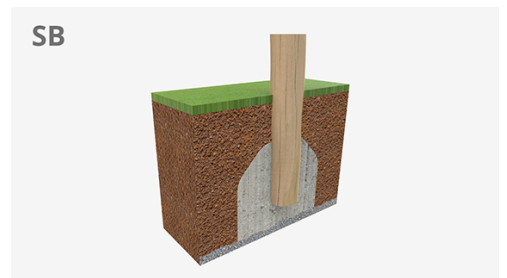

Hamaca Roy 116

JROY116

Pels que pensen que la pedagogia va més enllà del propi joc, aquells que volen que els nens s'eduquin en el respecte allò natural, que aprenguin a valorar la imperfecció del que és autèntic o simplement per qui busca un caràcter artesanal en els seus projectes, trobaran a la col·lecció ROY la alternativa perfecta.

Pilars, Fusta Robinia: Pilars de secció circular en fusta de robínia.

A x B			
A=6120mm	20.2m ²	0.99m	2
B=4200mm			

Materials:

Es caracteritzen per la seva resistència i durabilitat. Els seus troncs estan formats íntegrament per duramen, la part més dura dels arbres. És un material viu, per tant és possible que apareguin esquerdes que en cap cas afecten a la seva durabilitat, que pot arribar als 20 anys.

Xarxes, corda armada anti vandàlica: Ø16, 6 cables d'acer trenat recobert de polipropilè.
Connectors de plàstic de gran durabilitat.

Peces metàl·liques: acer inoxidable AISI-304.

Cargols: Electro galvanitzats i d'acer inoxidable 8.8 DIN267, AISI-304.

Peça més gran (mm): 1500x180x180 / Peça més pesada (Kg): 35

ZONA D'IMPACTE: Superfície de seguretat requerida. S'aconsella el revestiment del terra segons la norma. EN1176-1:2017
Disponibilitat de recanvis: 10 anys.