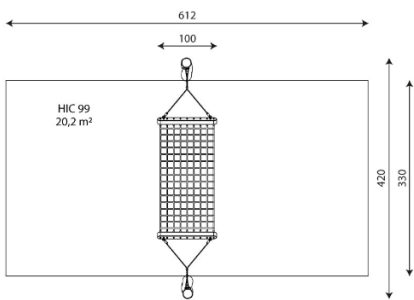

Hamaca Roy 116

JROY116