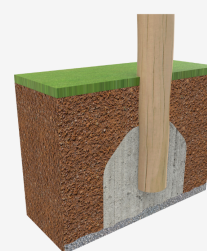

A x B

A=7000mm 53m² 1.50m 10

B=9300mm

SB

Materials:

Pals, Fusta Robinia: Pals de secció circular de fusta de Robinia. Es caracteritzen per la resistència i la durabilitat. Els seus troncs estan formats íntegrament per duramen, la part més dura dels arbres. És un material viu, per tant és possible que apareguin petites esquerdes que no afecten la seva durabilitat que pot arribar als 20 anys.

Peça més gran (mm): 1380x1380x1935 / Peça més pesada (kg): 216

ZONA D'IMPACTE: Superfície de seguretat requerida. S'aconsella el revestiment del terra segons la norma EN1176-1:2017
Disponibilitat de recanvis: 10 anys