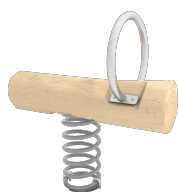

A x B			
A=7000mm	49m ²	1.50m	7
B=8400mm			

Materials:

Pals, Fusta Robinia: Pals de secció circular de fusta de Robinia. Es caracteritzen per la resistència i la durabilitat. Els seus troncs estan formats íntegrament per duramen, la part més dura dels arbres. És un material viu, per tant és possible que apareguin petites esquerdes que no afecten la seva durabilitat que pot arribar als 20 anys.

Tirafons d'ancoratge al terra no inclosos.

Funcions Lúdiques:

Variants:

W2309

JROYM01

JROYM04

JROYC20000