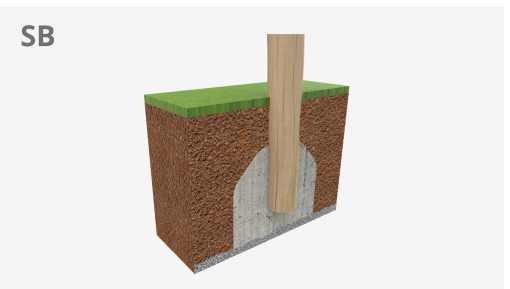

A x B			
A=7000mm	49m ²	1.50m	7
B=8400mm			

Materials:

Pals, Fusta Robinia: Pals de secció circular de fusta de Robinia. Es caracteritzen per la resistència i la durabilitat. Els seus troncs estan formats íntegrament per duramen, la part més dura dels arbres. És un material viu, per tant és possible que apareguin petites esquerdes que no afecten la seva durabilitat que pot arribar als 20 anys.

Peça més gran (mm): 1380x1380x1935 / Peça més pesada (kg): 216

ZONA D'IMPACTE: Superfície de seguretat requerida. S'aconsella el revestiment del terra segons la norma EN1176-1:2017
Disponibilitat de recanvis: 10 anys