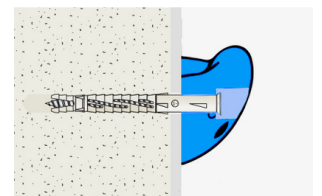

Búlder o escalada en bloc és una modalitat d'escalada que consisteix a escalar petites parets sense necessitat de materials de protecció com cordes o arnès. Amb els packs de preses d'escalada, podeu convertir parets no utilitzades en superfícies aptes per a aquest esport a un baix cost. És una opció de joc amb diferents nivells d'alçada i ofereix diferents reptes segons les habilitats de cada persona.

Recomanació de disposició de 7-8 preses m2. Alçada màxima última presa 3m.

A x B

Última presa 2m 1500mm 1.0m

Última presa 3m 1840mm 2.0m

Materials:

Preses, Poliuretà: Preses d'escalada de poliuretà és un polímer versàtil i resistent utilitzat en la fabricació de preses d'escalada, oferint una alternativa superior degut a la durabilitat i flexibilitat. Aquest material és menys propens a estellar-se i trencar-se en comparació amb resines com el polièster, cosa que assegura una major longevitat i conservació de la textura i forma original de la presa. Superfície d'acabat rugós que es destaca per la textura realista que imita les roques naturals, la qual cosa no només millora l'experiència d'escalada sinó que també ofereix una subjecció ferma i còmoda, adequada tant per a gimnasos d'escalada com per a instal·lacions a l'aire lliure. Té una resistència excel·lent al desgast i impactes, mantenint la flexibilitat en condicions de sequedat.

Cargols: Cargol expansiu M10 amb tac de niló ideal per a formigó, pedra i paret de maons compactes.

- Cap dels materials necessita tractament especial per eliminar-lo.
- Si l'equip està subjecte a un ús sever, cal incrementar el pla de manteniment.
- No utilitzeu el producte abans de finalitzar la instal·lació/manteniment.
- Consulteu instruccions de manteniment.