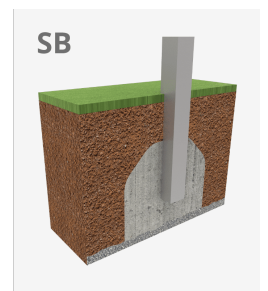

# Búlder Roko 10

JROK10

6+

Certified  
EN1176  
product

Búlder o escalada en bloc és una modalitat de escalada que consisteix a escalar petites parets, sense la necessitat de materials de protecció com a cordes o arnès. Amb els elements modulars **ROKO** aconseguim portar als espais urbans aquest esport convertit en joc. Aquesta línia, caracteritzada per les seves formes geomètriques gegants, està produïda amb materials d'alta qualitat que proporcionen espais de socialització i escalada per als nens majors i adolescents. Una opció de joc amb diferents nivells d'altura per a trobar diferents reptes depenent de les habilitats de cadascun.

A x B			
A=5500mm	27m <sup>2</sup>	3m	2
B=6200mm			

## Materials:

**Estructura, Metall:** Perfils estructurals d'acer amb recobriment termoplàstic PPA 571 de gruix 400 µ.

**Panells, PRFV:** polièster reforçat amb fibra de vidre (PRFV) que fa que sigui extremadament resistent i duradora. La superfície de fregament té una textura que permet una bona adherència sense ser abrasiva davant de possibles caigudes. Fàcil neteja i zero manteniment.

**Embellidors, HDPE:** Panells de polietilè d'alta densitat (HDPE) de 15 i 20 mm de gruix, lliure de manteniment, de fàcil neteja i filtro UV.

**Preses, Poliresina:** Poliresina d'alta qualitat amb volandera de metall ja inserida en la pedra.