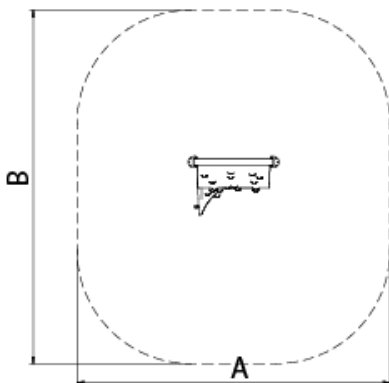

A x B			
A=5500mm	27m <sup>2</sup>	3m	2
B=6200mm			

Peça més gran (mm): 4000x1600x200 / Peça més pesada (kg): 55

**ZONA D'IMPACTE:** Superfície de seguretat requerida. S'aconsella el revestiment del sòl segons la norma EN1176-2017.  
Disponibilitat de recanvis: 10 anys