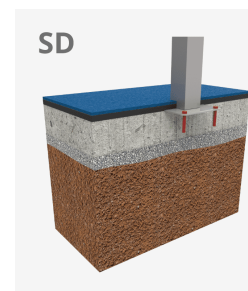

# Búlder Roko 10

JROK10

6+

Certified  
EN1176  
product

Búlder o escalada en bloc és una modalitat de escalada que consisteix a escalar petites parets, sense la necessitat de materials de protecció com a cordes o arnès. Amb els elements modulars **ROKO** aconseguim portar als espais urbans aquest esport convertit en joc. Aquesta línia, caracteritzada per les seves formes geomètriques gegants, està produïda amb materials d'alta qualitat que proporcionen espais de socialització i escalada per als nens majors i adolescents. Una opció de joc amb diferents nivells d'altura per a trobar diferents reptes depenent de les habilitats de cadascun.

A x B			
A=5500mm	27m <sup>2</sup>	3m	2
B=6200mm			

## Materials:

**Estructura, Metall:** Perfils estructurals d'acer amb recobriment termoplàstic PPA 571 de gruix 400 µ.

**Panells, PRFV:** polièster reforçat amb fibra de vidre (PRFV) que fa que sigui extremadament resistent i duradora. La superfície de fregament té una textura que permet una bona adherència sense ser abrasiva davant de possibles caigudes. Fàcil neteja i zero manteniment.

**Embellidors, HDPE:** Panells de polietilè d'alta densitat (HDPE) de 15 i 20 mm de gruix, lliure de manteniment, de fàcil neteja i filtro UV.

**Preses, Poliresina:** Poliresina d'alta qualitat amb volandera de metall ja inserida en la pedra.