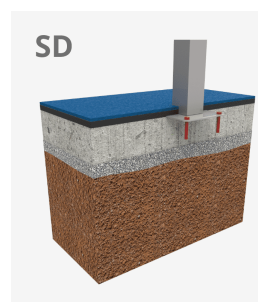

Búlder Roko 6

JROK06

3+

Certified
EN1176
product

Búlder o escalada en bloc és una modalitat de escalada que consisteix a escalar petites parets, sense la necessitat de materials de protecció com a cordes o arnès. Amb els elements modulars **ROKO** aconseguim portar als espais urbans aquest esport convertit en joc. Aquesta línia, caracteritzada per les seves formes geomètriques gegants, està produïda amb materials d'alta qualitat que proporcionen espais de socialització i escalada per als nens majors i adolescents. Una opció de joc amb diferents nivells d'altura per a trobar diferents reptes depenent de les habilitats de cadascun.

A x B

A=9090mm 40.60m² 2.67m 14

B=5850mm

Materials:

Estructura, Metall: Perfils estructurals en acer inoxidable qualitat AISI304.

Panells, MDF: Tauler compacte de fibres de fusta, recobert amb paper decoratiu impregnat amb resines melamíniques. Material respectuós amb el medi ambient reciclable 100% i fusta provinent de boscos gestionats de manera sostenible (certificat PEFC, FSC). Resistent i d'alta resistència a la humitat.

Preses, Poliresina: Poliresina d'alta qualitat amb volandera de metall ja inserida en la pedra.

Cargols: Cargols electro galvanitzada i d'acer inoxidable 8.8 DIN267, AISI-304.

- Cap dels materials necessita tractament especial per a la seva eliminació.
- Si l'equip està subjecte a un ús sever, s'ha d'incrementar el pla de manteniment.
- No usar el producte abans de finalitzar la instal·lació/manteniment.
- Consultar instruccions de manteniment.