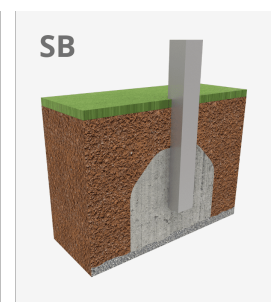

Búlder Roko 6

JROK06

3+

Certified
EN1176
product

Búlder o escalada en bloc és una modalitat de escalada que consisteix a escalar petites parets, sense la necessitat de materials de protecció com a cordes o arnès. Amb els elements modulars **ROKO** aconseguim portar als espais urbans aquest esport convertit en joc. Aquesta línia, caracteritzada per les seves formes geomètriques gegants, està produïda amb materials d'alta qualitat que proporcionen espais de socialització i escalada per als nens majors i adolescents. Una opció de joc amb diferents nivells d'altura per a trobar diferents reptes depenent de les habilitats de cadascun.

A x B

A=9090mm 40.60m² 2.67m 14

B=5850mm

Materials:

Estructura, Metall: Perfils estructurals en acer inoxidable qualitat AISI304.

Panells, MDF: Tauler compacte de fibres de fusta, recobert amb paper decoratiu impregnat amb resines melamíniques. Material respectuós amb el medi ambient reciclable 100% i fusta provinent de boscos gestionats de manera sostenible (certificat PEFC, FSC). Resistent i d'alta resistència a la humitat.

Preses, Poliresina: Poliresina d'alta qualitat amb volandera de metall ja inserida en la pedra.

Cargols: Cargols electro galvanitzada i d'acer inoxidable 8.8 DIN267, AISI-304.

- Cap dels materials necessita tractament especial per a la seva eliminació.
- Si l'equip està subjecte a un ús sever, s'ha d'incrementar el pla de manteniment.
- No usar el producte abans de finalitzar la instal·lació/manteniment.
- Consultar instruccions de manteniment.