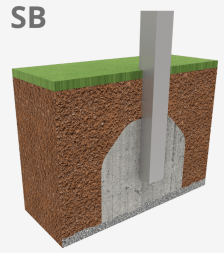

Búlder Roko 5

JROK05

6+

Certified
EN1176
product

Búlder o escalada en bloc és una modalitat de escalada que consisteix a escalar petites parets, sense la necessitat de materials de protecció com a cordes o arnès. Amb els elements modulars **ROKO** aconseguim portar als espais urbans aquest esport convertit en joc. Aquesta línia, caracteritzada per les seves formes geomètriques gegants, està produïda amb materials d'alta qualitat que proporcionen espais de socialització i escalada per als nens majors i adolescents. Una opció de joc amb diferents nivells d'altura per a trobar diferents reptes depenent de les habilitats de cadascun.

A x B

A=6370mm 27.60m² 2.35m 7

B=5370mm

SD

SB

Materials:

Estructura, Metall: Perfils estructurals en acer inoxidable qualitat AISI304.

Panells, MDF: Tauler compacte de fibres de fusta, recobert amb paper decoratiu impregnat amb resines melamíniques. Material respectuós amb el medi ambient reciclable 100% i fusta provinent de boscos gestionats de manera sostenible (certificat PEFC, FSC). Resistent i d'alta resistència a la humitat.

Preses, Poliresina: Poliresina d'alta qualitat amb volandera de metall ja inserida en la pedra.

Cargols: Cargols electro galvanitzada i d'acer inoxidable 8.8 DIN267, AISI-304.

- Cap dels materials necessita tractament especial per a la seva eliminació.
- Si l'equip està subjecte a un ús sever, s'ha d'incrementar el pla de manteniment.
- No usar el producte abans de finalitzar la instal·lació/manteniment.
- Consultar instruccions de manteniment.