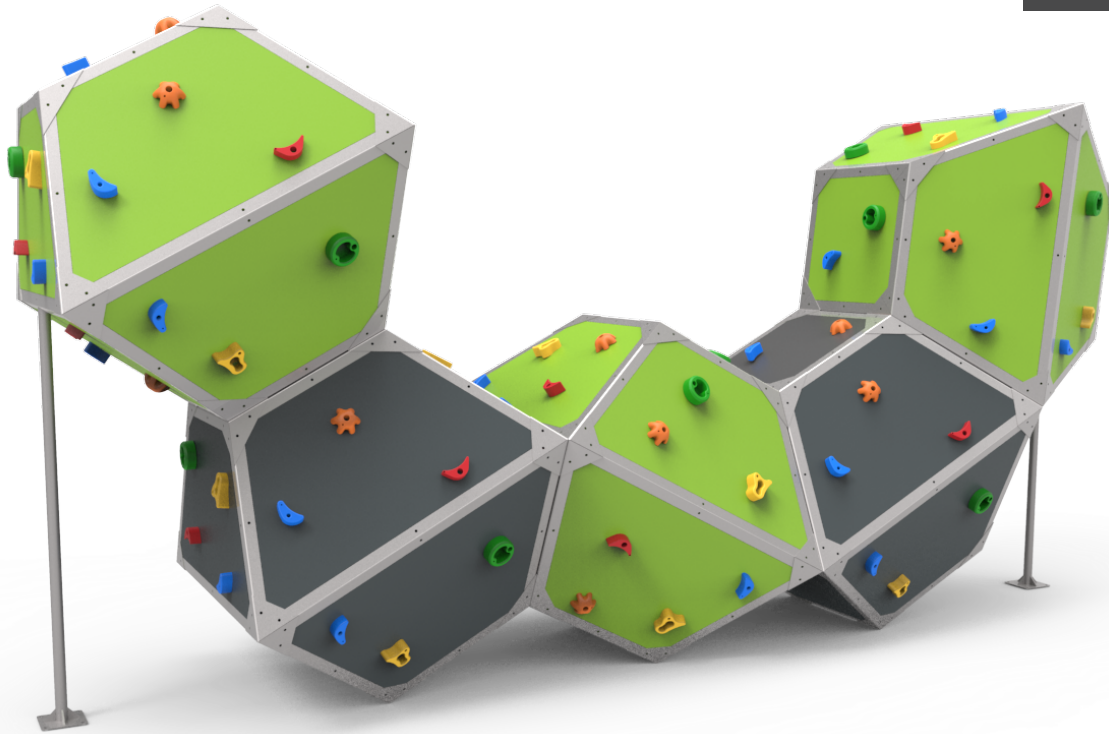

Búlder Roko 5

JROK05

6+

Certified
EN1176
product

Búlder o escalada en bloc és una modalitat de escalada que consisteix a escalar petites parets, sense la necessitat de materials de protecció com a cordes o arnès. Amb els elements modulars **ROKO** aconseguim portar als espais urbans aquest esport convertit en joc. Aquesta línia, caracteritzada per les seves formes geomètriques gegants, està produïda amb materials d'alta qualitat que proporcionen espais de socialització i escalada per als nens majors i adolescents. Una opció de joc amb diferents nivells d'altura per a trobar diferents reptes depenent de les habilitats de cadascun.

A x B

A=6370mm 27.60m² 2.35m 7

B=5370mm

SD

SB

Materials:

Estructura, Metall: Perfils estructurals en acer inoxidable qualitat AISI304.

Panells, MDF: Tauler compacte de fibres de fusta, recobert amb paper decoratiu impregnat amb resines melamíniques. Material respectuós amb el medi ambient reciclable 100% i fusta provinent de boscos gestionats de manera sostenible (certificat PEFC, FSC). Resistent i d'alta resistència a la humitat.

Preses, Poliresina: Poliresina d'alta qualitat amb volandera de metall ja inserida en la pedra.

Cargols: Cargols electro galvanitzada i d'acer inoxidable 8.8 DIN267, AISI-304.

- Cap dels materials necessita tractament especial per a la seva eliminació.
- Si l'equip està subjecte a un ús sever, s'ha d'incrementar el pla de manteniment.
- No usar el producte abans de finalitzar la instal·lació/manteniment.
- Consultar instruccions de manteniment.

Funcions Lúdiques:

Variants:

JROK01

JROK02

JROK03

JROK04

JROK05