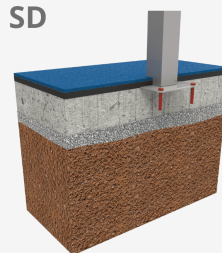

Búlder Roko 5

JROK05

6+

Certified
EN1176
product

Búlder o escalada en bloc és una modalitat de escalada que consisteix a escalar petites parets, sense la necessitat de materials de protecció com a cordes o arnès. Amb els elements modulars **ROKO** aconseguim portar als espais urbans aquest esport convertit en joc. Aquesta línia, caracteritzada per les seves formes geomètriques gegants, està produïda amb materials d'alta qualitat que proporcionen espais de socialització i escalada per als nens majors i adolescents. Una opció de joc amb diferents nivells d'altura per a trobar diferents reptes depenent de les habilitats de cadascun.

A x B

A=6370mm 27.60m² 2.35m 7

B=5370mm

SD

SB

Materials:

Estructura, Metall: Perfils estructurals en acer inoxidable qualitat AISI304.

Panells, MDF: Tauler compacte de fibres de fusta, recobert amb paper decoratiu impregnat amb resines melamíniques. Material respectuós amb el medi ambient reciclable 100% i fusta provinent de boscos gestionats de manera sostenible (certificat PEFC, FSC). Resistent i d'alta resistència a la humitat.

Preses, Poliresina: Poliresina d'alta qualitat amb volandera de metall ja inserida en la pedra.

Cargols: Cargols electro galvanitzada i d'acer inoxidable 8.8 DIN267, AISI-304.

- Cap dels materials necessita tractament especial per a la seva eliminació.
- Si l'equip està subjecte a un ús sever, s'ha d'incrementar el pla de manteniment.
- No usar el producte abans de finalitzar la instal·lació/manteniment.
- Consultar instruccions de manteniment.