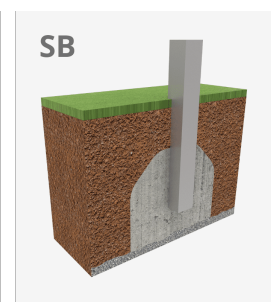

Búlder Roko 4

JROK04

6+

Certified
EN1176
product

Búlder o escalada en bloc és una modalitat de escalada que consisteix a escalar petites parets, sense la necessitat de materials de protecció com a cordes o arnès. Amb els elements modulars **ROKO** aconseguim portar als espais urbans aquest esport convertit en joc. Aquesta línia, caracteritzada per les seves formes geomètriques gegants, està produïda amb materials d'alta qualitat que proporcionen espais de socialització i escalada per als nens majors i adolescents. Una opció de joc amb diferents nivells d'altura per a trobar diferents reptes depenent de les habilitats de cadascun.

A x B	34m ²	2m	9
A=7350mm			
B=5750mm			

Materials:

Estructura, Metall: Perfils estructurals en acer inoxidable qualitat AISI304.

Panells, MDF: Tauler compacte de fibres de fusta, recobert amb paper decoratiu impregnat amb resines melamíniques. Material respectuós amb el medi ambient reciclable 100% i fusta provinent de boscos gestionats de manera sostenible (certificat PEFC, FSC). Resistent i d'alta resistència a la humitat.

Preses, Poliresina: Poliresina d'alta qualitat amb volandera de metall ja inserida en la pedra.

Cargols: Cargols electro galvanitzada i d'acer inoxidable 8.8 DIN267, AISI-304.

- Cap dels materials necessita tractament especial per a la seva eliminació.
- Si l'equip està subjecte a un ús sever, s'ha d'incrementar el pla de manteniment.
- No usar el producte abans de finalitzar la instal·lació/manteniment.
- Consultar instruccions de manteniment.