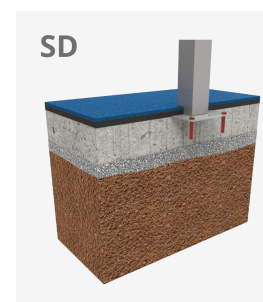

Búlder Roko 4

JROK04

6+

Certified
EN1176
product

Búlder o escalada en bloc és una modalitat de escalada que consisteix a escalar petites parets, sense la necessitat de materials de protecció com a cordes o arnès. Amb els elements modulars **ROKO** aconseguim portar als espais urbans aquest esport convertit en joc. Aquesta línia, caracteritzada per les seves formes geomètriques gegants, està produïda amb materials d'alta qualitat que proporcionen espais de socialització i escalada per als nens majors i adolescents. Una opció de joc amb diferents nivells d'altura per a trobar diferents reptes depenent de les habilitats de cadascun.

A x B	34m ²	2m	9
A=7350mm			
B=5750mm			

Materials:

Estructura, Metall: Perfils estructurals en acer inoxidable qualitat AISI304.

Panells, MDF: Tauler compacte de fibres de fusta, recobert amb paper decoratiu impregnat amb resines melamíniques. Material respectuós amb el medi ambient reciclable 100% i fusta provinent de boscos gestionats de manera sostenible (certificat PEFC, FSC). Resistent i d'alta resistència a la humitat.

Preses, Poliresina: Poliresina d'alta qualitat amb volandera de metall ja inserida en la pedra.

Cargols: Cargols electro galvanitzada i d'acer inoxidable 8.8 DIN267, AISI-304.

- Cap dels materials necessita tractament especial per a la seva eliminació.
- Si l'equip està subjecte a un ús sever, s'ha d'incrementar el pla de manteniment.
- No usar el producte abans de finalitzar la instal·lació/manteniment.
- Consultar instruccions de manteniment.