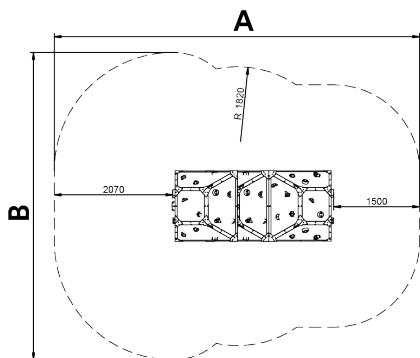

Búlder Roko 3

JROK03

6+

Certified
EN1176
product

Búlder o escalada en bloc és una modalitat de escalada que consisteix a escalar petites parets, sense la necessitat de materials de protecció com a cordes o arnès. Amb els elements modulars **ROKO** aconseguim portar als espais urbans aquest esport convertit en joc. Aquesta línia, caracteritzada per les seves formes geomètriques gegants, està produïda amb materials d'alta qualitat que proporcionen espais de socialització i escalada per als nens majors i adolescents. Una opció de joc amb diferents nivells d'altura per a trobar diferents reptes depenent de les habilitats de cadascun.

A x B

A=6370mm 27.60m² 2.35m 7

B=5370mm

Materials:

Estructura, Metall: Perfils estructurals en acer inoxidable qualitat AISI304.

Panells, MDF: Tauler compacte de fibres de fusta, recobert amb paper decoratiu impregnat amb resines melamíniques. Material respectuós amb el medi ambient reciclable 100% i fusta provinent de boscos gestionats de manera sostenible (certificat PEFC, FSC). Resistent i d'alta resistència a la humitat.

Peça més gran (mm): / Peça més pesada (kg):

ZONA D'IMPACTE: Superfície de seguretat requerida. S'aconsella el revestiment del sòl segons la norma EN1176-2017.
Disponibilitat de recanvis: 10 anys

Tirafons d'ancoratge al terra no inclosos.