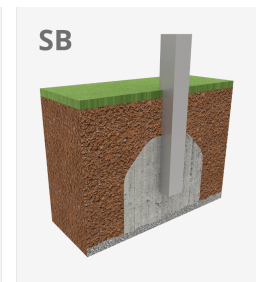

Búlder Roko 3

JROK03

6+

Certified
EN1176
product

Búlder o escalada en bloc és una modalitat de escalada que consisteix a escalar petites parets, sense la necessitat de materials de protecció com a cordes o arnès. Amb els elements modulars **ROKO** aconseguim portar als espais urbans aquest esport convertit en joc. Aquesta línia, caracteritzada per les seves formes geomètriques gegants, està produïda amb materials d'alta qualitat que proporcionen espais de socialització i escalada per als nens majors i adolescents. Una opció de joc amb diferents nivells d'altura per a trobar diferents reptes depenent de les habilitats de cadascun.

A x B

A=6370mm 27.60m² 2.35m 7

B=5370mm

Materials:

Estructura, Metall: Perfils estructurals en acer inoxidable qualitat AISI304.

Panells, MDF: Tauler compacte de fibres de fusta, recobert amb paper decoratiu impregnat amb resines melamíniques. Material respectuós amb el medi ambient reciclable 100% i fusta provinent de boscos gestionats de manera sostenible (certificat PEFC, FSC). Resistent i d'alta resistència a la humitat.

Preses, Poliresina: Poliresina d'alta qualitat amb volandera de metall ja inserida en la pedra.

Cargols: Cargols electro galvanitzada i d'acer inoxidable 8.8 DIN267, AISI-304.

- Cap dels materials necessita tractament especial per a la seva eliminació.
- Si l'equip està subjecte a un ús sever, s'ha d'incrementar el pla de manteniment.
- No usar el producte abans de finalitzar la instal·lació/manteniment.
- Consultar instruccions de manteniment.