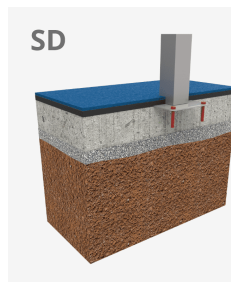

Búlder Roko 3

JROK03

6+

Certified
EN1176
product

Búlder o escalada en bloc és una modalitat de escalada que consisteix a escalar petites parets, sense la necessitat de materials de protecció com a cordes o arnès. Amb els elements modulars **ROKO** aconseguim portar als espais urbans aquest esport convertit en joc. Aquesta línia, caracteritzada per les seves formes geomètriques gegants, està produïda amb materials d'alta qualitat que proporcionen espais de socialització i escalada per als nens majors i adolescents. Una opció de joc amb diferents nivells d'altura per a trobar diferents reptes depenent de les habilitats de cadascun.

A x B

A=6370mm 27.60m² 2.35m 7

B=5370mm

Materials:

Estructura, Metall: Perfils estructurals en acer inoxidable qualitat AISI304.

Panells, MDF: Tauler compacte de fibres de fusta, recobert amb paper decoratiu impregnat amb resines melamíniques. Material respectuós amb el medi ambient reciclable 100% i fusta provinent de boscos gestionats de manera sostenible (certificat PEFC, FSC). Resistent i d'alta resistència a la humitat.

Preses, Poliresina: Poliresina d'alta qualitat amb volandera de metall ja inserida en la pedra.

Cargols: Cargols electro galvanitzada i d'acer inoxidable 8.8 DIN267, AISI-304.

- Cap dels materials necessita tractament especial per a la seva eliminació.
- Si l'equip està subjecte a un ús sever, s'ha d'incrementar el pla de manteniment.
- No usar el producte abans de finalitzar la instal·lació/manteniment.
- Consultar instruccions de manteniment.