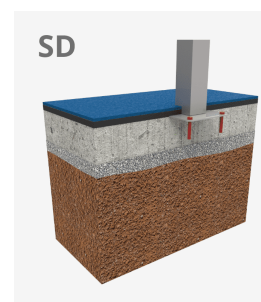

Búlder Roko 1

JROK01

6+

Certified
EN1176
product

Búlder o escalada en bloc és una modalitat de escalada que consisteix a escalar petites parets, sense la necessitat de materials de protecció com a cordes o arnès. Amb els elements modulars **ROKO** aconseguim portar als espais urbans aquest esport convertit en joc. Aquesta línia, caracteritzada per les seves formes geomètriques gegants, està produïda amb materials d'alta qualitat que proporcionen espais de socialització i escalada per als nens majors i adolescents. Una opció de joc amb diferents nivells d'altura per a trobar diferents reptes depenent de les habilitats de cadascun.

A x B			
A=mm	20m2	1.32m	2
B=mm			

Materials:

Estructura, Metall: Perfils estructurals en acer inoxidable qualitat AISI304.

Panells, MDF: Tauler compacte de fibres de fusta, recobert amb paper decoratiu impregnat amb resines melamíniques. Material respectuós amb el medi ambient reciclable 100% i fusta provinent de boscos gestionats de manera sostenible (certificat PEFC, FSC). Resistent i d'alta resistència a la humitat.

Preses, Poliresina: Poliresina d'alta qualitat amb volandera de metall ja inserida en la pedra.

Cargols: Cargols electro galvanitzada i d'acer inoxidable 8.8 DIN267, AISI-304.

- Cap dels materials necessita tractament especial per a la seva eliminació.
- Si l'equip està subjecte a un ús sever, s'ha d'incrementar el pla de manteniment.
- No usar el producte abans de finalitzar la instal·lació/manteniment.
- Consultar instruccions de manteniment.