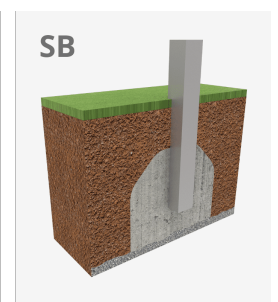

Búlder Roko 1

JROK01

6+

Certified
EN1176
product

Búlder o escalada en bloc és una modalitat de escalada que consisteix a escalar petites parets, sense la necessitat de materials de protecció com a cordes o arnès. Amb els elements modulars **ROKO** aconseguim portar als espais urbans aquest esport convertit en joc. Aquesta línia, caracteritzada per les seves formes geomètriques gegants, està produïda amb materials d'alta qualitat que proporcionen espais de socialització i escalada per als nens majors i adolescents. Una opció de joc amb diferents nivells d'altura per a trobar diferents reptes depenent de les habilitats de cadascun.

A x B			
A=mm	20m2	1.32m	2
B=mm			

Materials:

Estructura, Metall: Perfils estructurals en acer inoxidable qualitat AISI304.

Panells, MDF: Tauler compacte de fibres de fusta, recobert amb paper decoratiu impregnat amb resines melamíniques. Material respectuós amb el medi ambient reciclable 100% i fusta provinent de boscos gestionats de manera sostenible (certificat PEFC, FSC). Resistent i d'alta resistència a la humitat.

Preses, Poliresina: Poliresina d'alta qualitat amb volandera de metall ja inserida en la pedra.

Cargols: Cargols electro galvanitzada i d'acer inoxidable 8.8 DIN267, AISI-304.

- Cap dels materials necessita tractament especial per a la seva eliminació.
- Si l'equip està subjecte a un ús sever, s'ha d'incrementar el pla de manteniment.
- No usar el producte abans de finalitzar la instal·lació/manteniment.
- Consultar instruccions de manteniment.