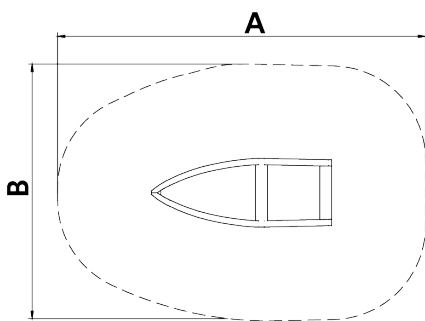

Reb 85

JREB85

A x B			
A=5880mm	20.4m ²	-m	4
B=4070mm			

Tirafons d'ancoratge al terra no inclosos.

Funcions Lúdiques:

Variants:

JREB21