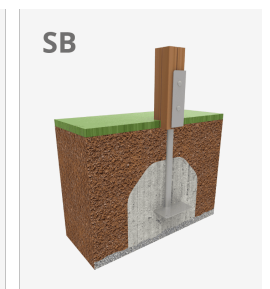

Reb 85

JREB85

A x B			
A=5880mm	20.4m ²	-m	4
B=4070mm			

Tirafons d'ancoratge al terra no inclosos.

Funcions Lúdiques:

Variants:

JREB21