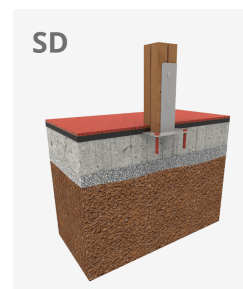

Reb 85

JREB85

A x B			
A=5880mm	20.4m ²	-m	4
B=4070mm			

Tirafons d'ancoratge al terra no inclosos.

Funcions Lúdiques:

Variants:

JREB21