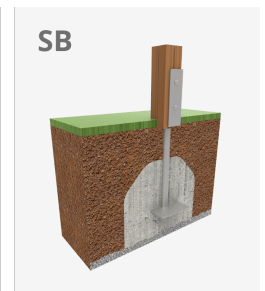

Reb 21

JREB21

6+

Certified
EN1176
product

A x B			
A=8930mm	39m ²	2.2m	8
B=4820mm			

Tirafons d'ancoratge al terra no inclosos.

Funcions Lúdiques:

Variants: