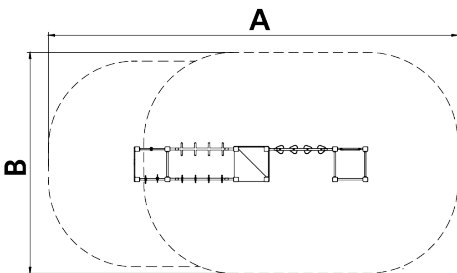

Reb 21

JREB21

6+

Certified
EN1176
product

A x B			
A=8930mm	39m ²	2.2m	8
B=4820mm			

Tirafons d'ancoratge al terra no inclosos.

Funcions Lúdiques:

Variants: