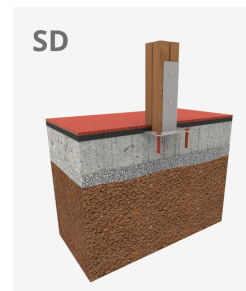

Reb 21

JREB21

6+

Certified
EN1176
product

A x B			
A=8930mm	39m ²	2.2m	8
B=4820mm			

Tirafons d'ancoratge al terra no inclosos.

Funcions Lúdiques:

Variants: