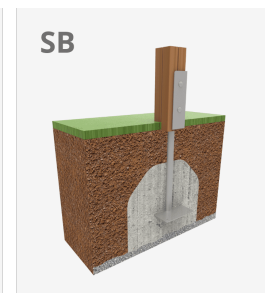

Jogo 3

JPVG03

1+

A x B			
A=3100mm	-m2	-m	1
B=3850mm			

Materials:

En el cas d'estar sotmesa a condicions meteorològiques variables, la fusta laminada pot presentar petites esquerdes que no redueixen en cap cas la seva durabilitat. La resina i els nusos són la seva part natural.

Panells, ECOPLAY: HDPE produït amb material reciclat de 10-12-15-19mm de gruix. Polietilè d'alta densitat que es caracteritza per la seva resistència a abrasius químics i que al que no li afecta la corrosió. Per la seva capacitat elàstica i lleugeresa, ofereix una alta resistència als impactes, fent-ne molt difícil la seva ruptura. Resistent als raigs UV i lliure de manteniment.