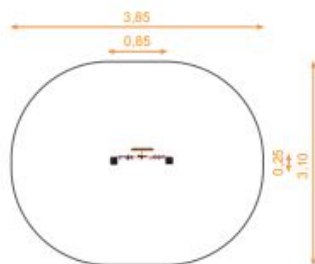

Jogo 3

JPVG03

1+

A x B			
A=3100mm	-m2	-m	1
B=3850mm			

Materials:

En el cas d'estar sotmesa a condicions meteorològiques variables, la fusta laminada pot presentar petites esquerdes que no redueixen en cap cas la seva durabilitat. La resina i els nusos són la seva part natural.