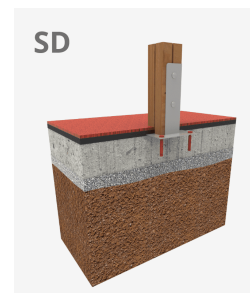

Jogo 3

JPVG03

1+

A x B			
A=3100mm	-m2	-m	1
B=3850mm			

Materials:

En el cas d'estar sotmesa a condicions meteorològiques variables, la fusta laminada pot presentar petites esquerdes que no redueixen en cap cas la seva durabilitat. La resina i els nusos són la seva part natural.

Panells, ECOPLAY: HDPE produït amb material reciclat de 10-12-15-19mm de gruix. Polietilè d'alta densitat que es caracteritza per la seva resistència a abrasius químics i que al que no li afecta la corrosió. Per la seva capacitat elàstica i lleugeresa, ofereix una alta resistència als impactes, fent-ne molt difícil la seva ruptura. Resistent als raigs UV i lliure de manteniment.

ZONA D'IMPACTE: Superfície de seguretat requerida. S'aconsella el revestiment del terra segons la norma. EN1176-1:2017
Disponibilitat de recanvis: 10 anys.

Tirafons d'ancoratge al terra no inclosos.

Funcions Lúdiques: