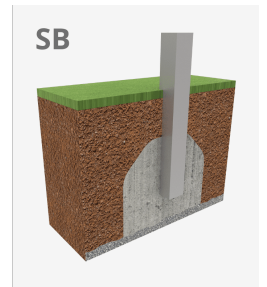

Bosco 1

JPVB01

3+

Certified
EN1176
product

El disseny de la línia BOSCO queda integrada tant en espais urbans com naturals. Les torres ens poden recordar a casetes als arbres, són ideals per viure aventures i sentir-te com un autèntic explorador.

A=6800mm 24m² 0.90m 6

B=4400mm

Materials:

Produïda amb materials resistents a la climatologia que pràcticament no es deterioren amb el pas del temps.

Estructura, metall: pilars de 80x80x2mm galvanitzats en calent i lacats en pols, amb gran resistència a la abrasió, la corrosió i la intempèrie. La superfície lliscant del tobogan és d'acer inoxidable polit AISI304 de 2mm de gruix i està corbada, ondulada i moldejada en una sola peça. Barres protectores d'acer inoxidable AISI304 de Ø32.

Panells, HPL: Compacte laminat d'alta precisió per aus exterior. 12mm de gruix. Il·lustracions directament impreses en el material. Protecció contra raigs UV. Resistent al foc. Fàcil manteniment.

Plataformes, fenòlic: Contraxapat d'abet recobert per les dues cares d'una pel·lícula fenòlica. Superfície amb relleu anti lliscant que ofereix una subjecció pels nens. Amb protecció lateral impermeable.

Xarxes, corda armada anti vandàlica: Ø16, 6 cables d'acer trenat, recobert de polipropilè.

Connectors de plàstic de gran durabilitat.

Cargols: Electro galvanitzats i d'acer inoxidable 8.8 DIN267, AISI-304.