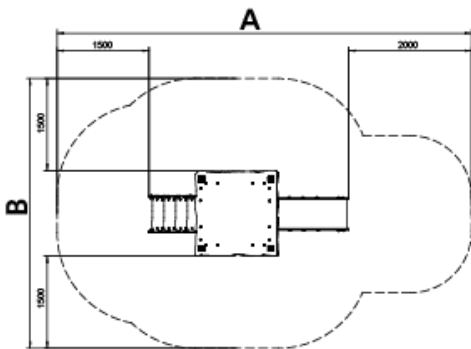

A=6800mm 24m² 0.90m 6

B=4400mm

Materials:

Produïda amb materials resistents a la climatologia que pràcticament no es deterioren amb el pas del temps.

Estructura, metall: pilars de 80x80x2mm galvanitzats en calent i lacats en pols, amb gran resistència a la abrasió, la corrosió i la intempèrie. La superfície lliscant del tobogan és d'acer inoxidable polit AISI304 de 2mm de gruix i està corbada, ondulada i moldejada en una sola peça. Barres protectores d'acer inoxidable AISI304 de Ø32.

Xarxes, corda armada anti vandàlica: Ø16, 6 cables d'acer trenat, recobert de polipropilè.

Connectors de plàstic de gran durabilitat.

Cargols: Electro galvanitzats i d'acer inoxidable 8.8 DIN267, AISI-304.

Peça més gran (mm): 3050x80x80 / Peça més pesada (Kg): 38

ZONA D'IMPACTE: Superfície de seguretat requerida. S'aconsella el revestiment del terra segons la norma. EN1176-1:2017

Disponibilitat de recanvis: 10 anys.