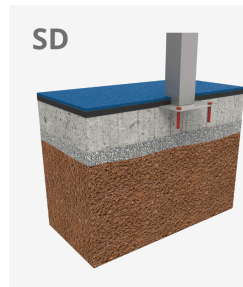

Bosco 1

JPVB01

3+

Certified
EN1176
product

El disseny de la línia BOSCO queda integrada tant en espais urbans com naturals. Les torres ens poden recordar a casetes als arbres, són ideals per viure aventures i sentir-te com un autèntic explorador.

A=6800mm 24m² 0.90m 6

B=4400mm

Materials:

Produïda amb materials resistents a la climatologia que pràcticament no es deterioren amb el pas del temps.

Estructura, metall: pilars de 80x80x2mm galvanitzats en calent i lacats en pols, amb gran resistència a la abrasió, la corrosió i la intempèrie. La superfície lliscant del tobogan és d'acer inoxidable polit AISI304 de 2mm de gruix i està corbada, ondulada i moldejada en una sola peça. Barres protectores d'acer inoxidable AISI304 de Ø32.

Panells, HPL: Compacte laminat d'alta precisió per aus exterior. 12mm de gruix. Il·lustracions directament impreses en el material. Protecció contra raigs UV. Resistent al foc. Fàcil manteniment.

Plataformes, fenòlic: Contraxapat d'abet recobert per les dues cares d'una pel·lícula fenòlica. Superfície amb relleu anti lliscant que ofereix una subjecció pels nens. Amb protecció lateral impermeable.

Xarxes, corda armada anti vandàlica: Ø16, 6 cables d'acer trenat, recobert de polipropilè.

Connectors de plàstic de gran durabilitat.

Cargols: Electro galvanitzats i d'acer inoxidable 8.8 DIN267, AISI-304.