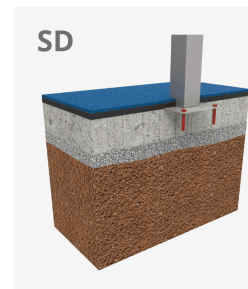

Estructura multijoc Artic Plus 4

JPVAP04

3+

Certified
EN1176
product

La col·lecció ARTIC és funcional i compacta, formada de torres amb combinacions modulars per als més petits fins als més grans. Ideal per cobrir necessitats en espais limitats de jocs fins a cobrir àrees de jocs més grans combinant diferents elements.

A=7900mm 45m² 1.20m 20

B=7350mm

Materials:

Estructura, metall: pilars de 80x80x2mm galvanitzats en calent i lacats en pols, amb gran resistència a la abrasió, la corrosió i la intempèrie. La superfície lliscant del tobogan és d'acer inoxidable polit AISI304 de 2mm de gruix i està corbada, ondulada i moldejada en una sola peça. Barres protectores d'acer inoxidable AISI304 de Ø32.

Panells, ECOPLAY: HDPE produït amb material reciclat de 10-12-15-19mm de gruix. Polietilè d'alta densitat que es caracteritza per la seva resistència a abrasió química i que al que no li afecta la corrosió. Per la seva capacitat elàstica i lleugeresa, ofereix una alta resistència als impactes, fent-ne molt difícil la seva ruptura. Resistent als raigs UV i lliure de manteniment.

Plataformes, fenòlic: Contraxapat d'abet recobert per les dues cares d'una pel·lícula fenòlica. Superfície amb relleu anti lliscant que ofereix una subjecció pels nens. Amb protecció lateral impermeable.