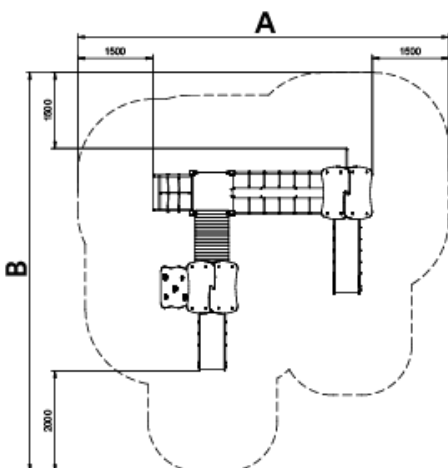

Estructura multijoc Artic Plus 4

JPVAP04

3+

Certified
EN1176
product

La col·lecció ARTIC és funcional i compacta, formada de torres amb combinacions modulars per als més petits fins als més grans. Ideal per cobrir necessitats en espais limitats de jocs fins a cobrir àrees de jocs més grans combinant diferents elements.

A=7900mm 45m² 1.20m 20

B=7350mm

Materials:

Estructura, metall: pilars de 80x80x2mm galvanitzats en calent i lacats en pols, amb gran resistència a la abrasió, la corrosió i la intempèrie. La superfície lliscant del tobogan és d'acer inoxidable polit AISI304 de 2mm de gruix i està corbada, ondulada i moldejada en una sola peça. Barres protectores d'acer inoxidable AISI304 de Ø32.

Peça més gran (mm): 3340x40x40 / Peça més pesada (Kg): 44

ZONA D'IMPACTE: Superfície de seguretat requerida. S'aconsella el revestiment del terra segons la norma. EN1176-1:2017
Disponibilitat de recanvis: 10 anys.