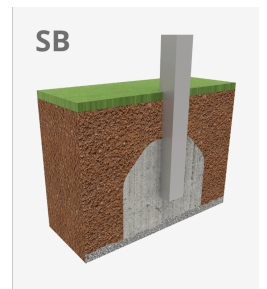

A=7900mm 45m² 1.20m 20

B=7350mm

Materials:

Estructura, metall: pilars de 80x80x2mm galvanitzats en calent i lacats en pols, amb gran resistència a la abrasió, la corrosió i la intempèrie. La superfície lliscant del tobogan és d'acer inoxidable polit AISI304 de 2mm de gruix i està corbada, ondulada i moldejada en una sola peça. Barres protectores d'acer inoxidable AISI304 de Ø32.

Panells, ECOPLAY: HDPE produït amb material reciclat de 10-12-15-19mm de gruix. Polietilè d'alta densitat que es caracteritza per la seva resistència a abrasió química i que al que no li afecta la corrosió. Per la seva capacitat elàstica i lleugeresa, ofereix una alta resistència als impactes, fent-ne molt difícil la seva ruptura. Resistent als raigs UV i lliure de manteniment.

Plataformes, fenòlic: Contraxapat d'abet recobert per les dues cares d'una pel·lícula fenòlica. Superfície amb relleu anti lliscant que ofereix una subjecció pels nens. Amb protecció lateral impermeable.

Xarxes, corda armada anti vandàlica: Ø16, 6 cables d'acer trenat, recobert de polipropilè. Connectors de plàstic de gran durabilitat.

Cargols: Electro galvanitzats i d'acer inoxidable 8.8 DIN267, AISI-304.