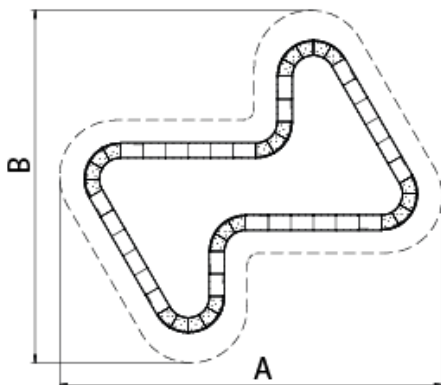

Pump Track 90mL

JPT140

6+

Pump Track és un circuit lúdic per a la pràctica d'esport amb bicicleta, monopatins, skates o scooters.

- Per a nens, joves i adults.

Infinites combinacions.

Per a interior o exterior.

Fàcil muntatge.

Zero manteniment.

Neteja fàcil i higienitzable.

Normativa: PPP 61005A:2021

A x B

{recorrido}

A=33900mm 550m² 90m

B=31200mm

Peça més gran (mm): 2000x1300x900 / Peça més pesada (kg): 65

ZONA D'IMPACTE: Superfície de seguretat requerida. S'aconsella el revestiment del terra segons la norma EN1176-2017.
Disponibilitat de recanvis: 10 anys