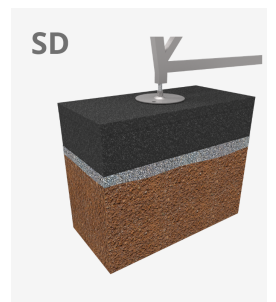

Pump Track 90mL

JPT140

6+

Pump Track és un circuit lúdic per a la pràctica d'esport amb bicicleta, monopatins, skates o scooters.

- Per a nens, joves i adults.

Infinites combinacions.

Per a interior o exterior.

SD

Materials:

Mòduls, PRFV: polièster reforçat amb fibra de vidre (PRFV) que fa que sigui extremadament resistent i duradora. La superfície de fregament té una textura que permet una bona adherència sense ser abrasiva davant de possibles caigudes. Fàcil neteja i zero manteniment. L'acoblament dels mòduls és extremadament senzill ja que s'uneixen amb unes platines entre si i posteriorment a terra amb tacs d'ancoratge.