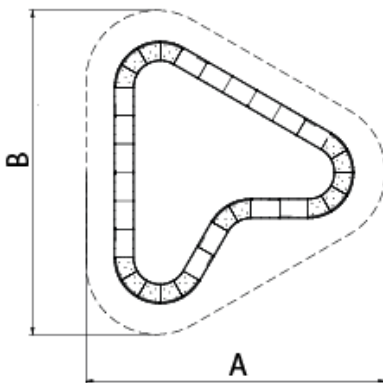

# Pump Track 54mL

JPT110

6+

Pump Track és un circuit lúdic per a la pràctica d'esport amb bicicleta, monopatins, skates o scooters.

- Per a nens, joves i adults.

Infinites combinacions.

Per a interior o exterior.

Fàcil muntatge.

Zero manteniment.

Neteja fàcil i higienitzable.

Normativa: PPP 61005A:2021

A x B {recorrido}

A=21000mm 322m<sup>2</sup> 54m

B=22800mm

Peça més gran (mm): 2000x1300x900 / Peça més pesada (kg): 65

**ZONA D'IMPACTE:** Superfície de seguretat requerida. S'aconsella el revestiment del terra segons la norma EN1176-2017.  
Disponibilitat de recanvis: 10 anys