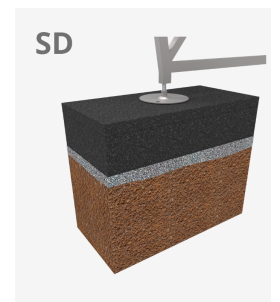

# Pump Track 54mL

JPT110

6+

Pump Track és un circuit lúdic per a la pràctica d'esport amb bicicleta, monopatins, skates o scooters.

- Per a nens, joves i adults.

Infinites combinacions.

Per a interior o exterior.

## Materials:

**Mòduls, PRFV:** polièster reforçat amb fibra de vidre (PRFV) que fa que sigui extremadament resistent i duradora. La superfície de fregament té una textura que permet una bona adherència sense ser abrasiva davant de possibles caigudes. Fàcil neteja i zero manteniment. L'acoblament dels mòduls és extremadament senzill ja que s'uneixen amb unes platines entre si i posteriorment a terra amb tacs d'ancoratge.