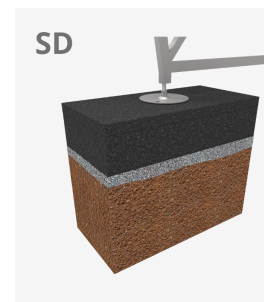

Pump Track 12mL

JPT005

6+

Pump Track és un circuit lúdic per a la pràctica d'esport amb bicicleta, monopatins, skates o scooters.

- Per a nens, joves i adults.

Infinites combinacions.

Per a interior o exterior.

Fàcil muntatge.

Zero manteniment.

Neteja fàcil i higienitzable.

Normativa: PPP 61005A:2021

A x B	{recorrido}	
A=16000mm	83.5m ²	12m
B=5200mm		

Materials:

Mòduls, PRFV: polièster reforçat amb fibra de vidre (PRFV) que fa que sigui extremadament resistent i duradora. La superfície de fregament té una textura que permet una bona adherència sense ser abrasiva davant de possibles caigudes. Fàcil neteja i zero manteniment. L'acoblament dels mòduls és extremadament senzill ja que s'uneixen amb unes platines entre si i posteriorment a terra amb tacs d'ancoratge.

Cargoles: Cargoles amb tractament JS-500 de més de 8 µ o acer inoxidable.

- Cap dels materials necessita tractament especial per eliminar-lo.
Si l'equip està subjecte a un ús sever, cal incrementar el pla de manteniment.
No utilitzeu el producte abans de finalitzar la instal·lació/manteniment.
Consulteu instruccions de manteniment.