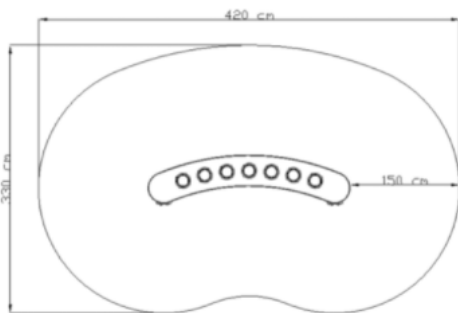

Salsa

JPM9

1+

Certified
EN1176
product

A=4200mm 14m² -m 2
B=3300mm

Tirafons d'ancoratge al terra no inclosos.

Funcions Lúdiques: