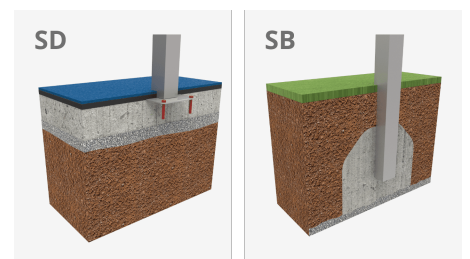

Salsa

JPM9

1+

Certified
EN1176
product

A=4200mm 14m² -m 2
B=3300mm

Tirafons d'ancoratge al terra no inclosos.

Funcions Lúdiques: