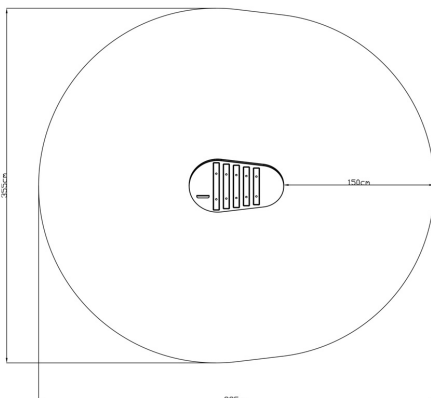

# Xilo

JPM6

1+

Certified  
EN1176  
product

A x B

A=3550mm 14.10m<sup>2</sup> -m 1

B=3950mm

Tirafons d'ancoratge al terra no inclosos.

### Funcions Lúdiques: