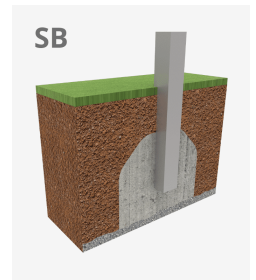

# Xilo

JPM6

1+

Certified  
EN1176  
product

A x B

A=3550mm 14.10m<sup>2</sup> -m 1

B=3950mm

Tirafons d'ancoratge al terra no inclosos.

### Funcions Lúdiques: