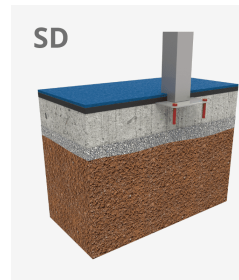

# Xilo

JPM6

1+

Certified  
EN1176  
product

A x B

A=3550mm 14.10m<sup>2</sup> -m 1

B=3950mm

Tirafons d'ancoratge al terra no inclosos.

### Funcions Lúdiques: