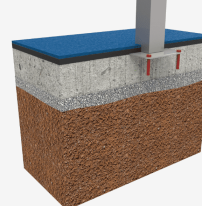

# Xilo

JPM6

1+

Certified  
EN1176  
product

A x B

A=3550mm 14.10m<sup>2</sup> -m 1

B=3950mm

SD

SB

Tirafons d'ancoratge al terra no inclosos.

### **Funcions Lúdiques:**