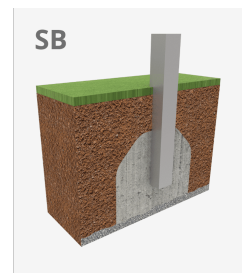

Mambo

JPM5

A x B			
A=3650mm	17m2	-m	2
B=4700mm			

Tirafons d'ancoratge al terra no inclosos.