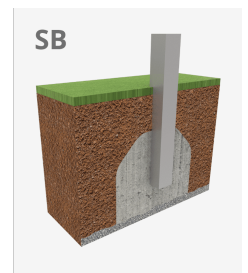

Mambo

JPM5

A x B			
A=3650mm	17m2	-m	2
B=4700mm			

Tirafons d'ancoratge al terra no inclosos.