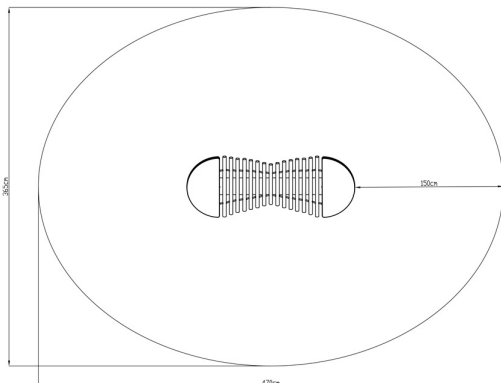

Mambo

JPM5

A x B			
A=3650mm	17m2	-m	2
B=4700mm			

Tirafons d'ancoratge al terra no inclosos.