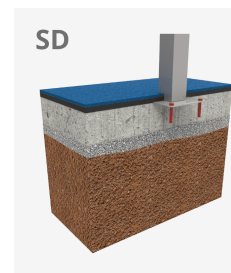

Mambo

JPM5

A x B			
A=3650mm	17m2	-m	2
B=4700mm			

Tirafons d'ancoratge al terra no inclosos.