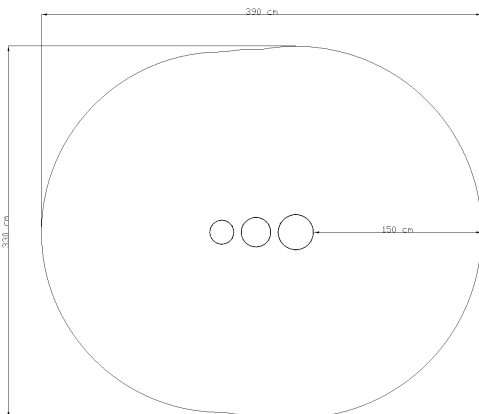

# Conga

JPM4

1+

A x B			
A=3900mm	13m <sup>2</sup>	-m	3
B=3300mm			

Tirafons d'ancoratge al terra no inclosos.