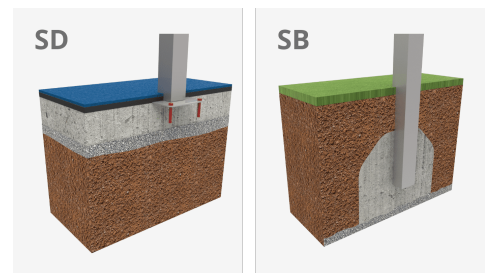

Conga

JPM4

1+

A x B			
A=3900mm	13m ²	-m	3
B=3300mm			

Tirafons d'ancoratge al terra no inclosos.