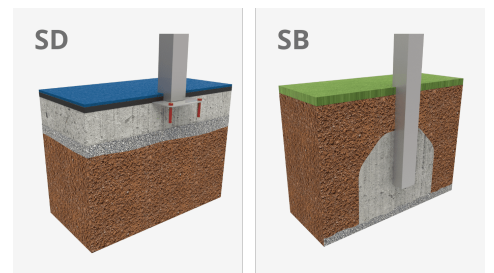

# Conga

JPM4

1+

A x B			
A=3900mm	13m <sup>2</sup>	-m	3
B=3300mm			

Tirafons d'ancoratge al terra no inclosos.