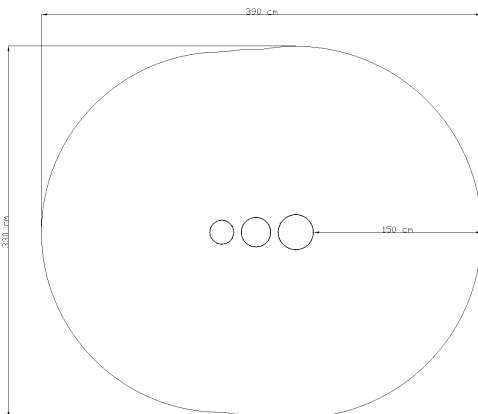

Conga

JPM4

1+

A x B			
A=3900mm	13m ²	-m	3
B=3300mm			

Tirafons d'ancoratge al terra no inclosos.