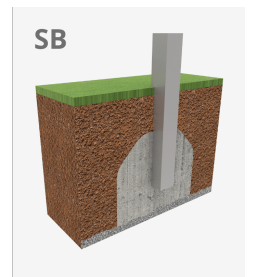

Samba

JPM3

1+

A x B			
A=4285mm	15.20m ²	-m	2
B=3590mm			

Tirafons d'ancoratge al terra no inclosos.