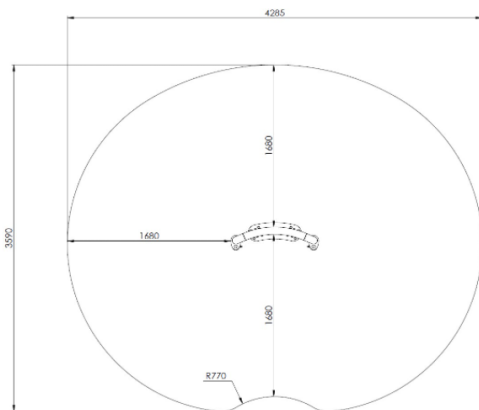

Samba

JPM3

1+

A x B			
A=4285mm	15.20m ²	-m	2
B=3590mm			

Tirafons d'ancoratge al terra no inclosos.