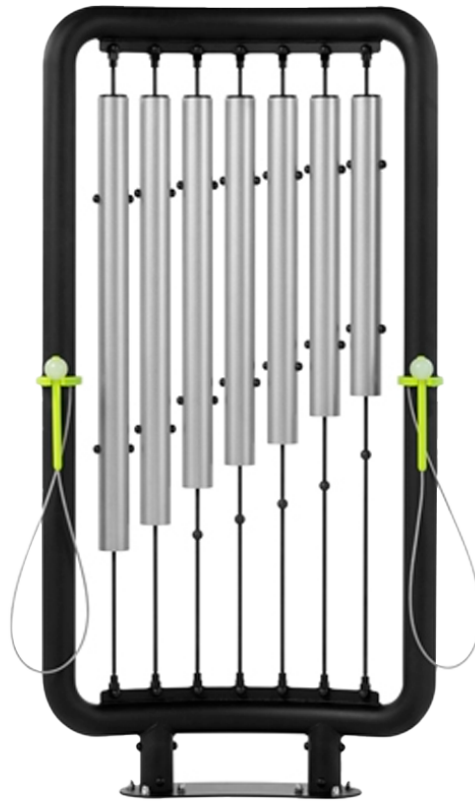

Samba

JPM3

1+

A x B			
A=4285mm	15.20m ²	-m	2
B=3590mm			

Tirafons d'ancoratge al terra no inclosos.