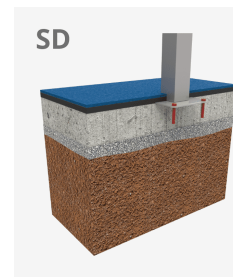

Samba

JPM3

1+

A x B			
A=4285mm	15.20m ²	-m	2
B=3590mm			

Tirafons d'ancoratge al terra no inclosos.