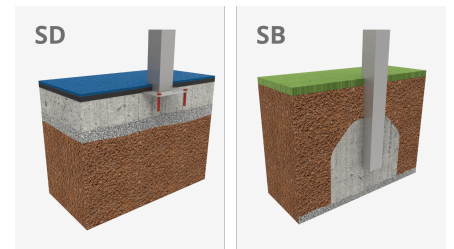

Fono

JPM10

1+

Certified
EN1176
product

A x B			
A=6700mm	23m2	-m	2
B=3360mm			

Tirafons d'ancoratge al terra no inclosos.

Funcions Lúdiques: