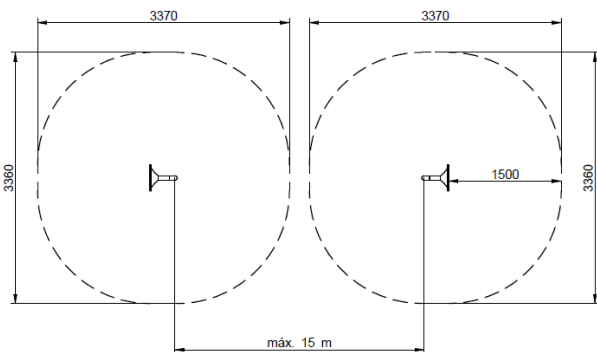

Fono

JPM10

1+

Certified
EN1176
product

A x B			
A=6700mm	23m2	-m	2
B=3360mm			

Tirafons d'ancoratge al terra no inclosos.

Funcions Lúdiques: