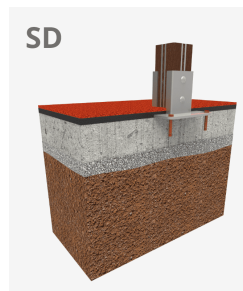

A x B
A=9160mm 45m² 0.90m 18
B=6890mm

Materials:

L'usuari trobarà jocs inclusius en cada detall.

Estructura, extrusió mixta. Pilars de 90x90 de polímer pintat en massa amb ànima d'alumini extruït.
Grapes prefixades a la posició correcta, que faciliten el muntatge del joc.

Plataformes, plàstic: terra conformat en polietilè de alta densitat amb superfície anti lliscant i forats per evacuació de l'aigua.

Cargols: Electro galvanitzats i d'acer inoxidable 8.8 DIN267, AISI-304.