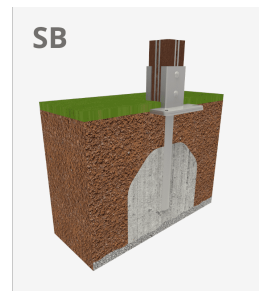

A x B
A=9160mm 45m² 0.90m 18
B=6890mm

Materials:

L'usuari trobarà jocs inclusius en cada detall.

Estructura, extrusió mixta. Pilars de 90x90 de polímer pintat en massa amb ànima d'alumini extruït.
Grapes prefixades a la posició correcta, que faciliten el muntatge del joc.

Plataformes, plàstic: terra conformat en polietilè de alta densitat amb superfície anti lliscant i forats per evacuació de l'aigua.

Cargols: Electro galvanitzats i d'acer inoxidable 8.8 DIN267, AISI-304.