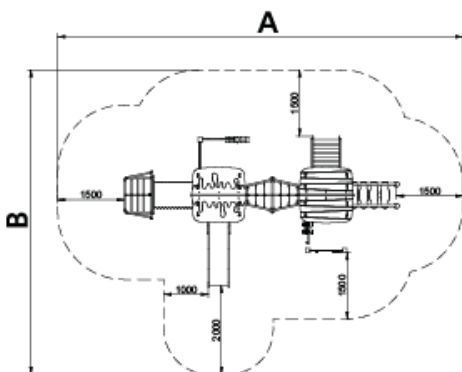

A x B
A=9160mm 45m² 0.90m 18
B=6890mm

Materials:

L'usuari trobarà jocs inclusius en cada detall.

Estructura, extrusió mixta. Pilars de 90x90 de polímer pintat en massa amb ànima d'alumini extruït.
Grapes prefixades a la posició correcta, que faciliten el muntatge del joc.