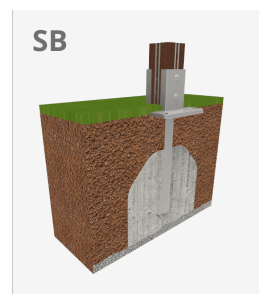

A=6430mm 30m² 0.90m 10
B=6860mm

Materials:

Estructura, extrusió mixta. Pilars de 90x90 de polímer pintat en massa amb ànima d'alumini extruït. Grapes prefixades a la posició correcta, que faciliten el muntatge del joc.

Plataformes, plàstic: terra conformat en polietilè de alta densitat amb superfície anti lliscant i forats per evacuació de l'aigua.

Cargols: Electro galvanitzats i d'acer inoxidable 8.8 DIN267, AISI-304.