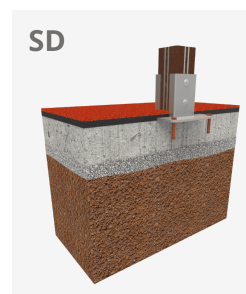

A=6430mm 30m² 0.90m 10
B=6860mm

Materials:

Estructura, extrusió mixta. Pilars de 90x90 de polímer pintat en massa amb ànima d'alumini extruït. Grapes prefixades a la posició correcta, que faciliten el muntatge del joc.

Plataformes, plàstic: terra conformat en polietilè de alta densitat amb superfície anti lliscant i forats per evacuació de l'aigua.

Cargols: Electro galvanitzats i d'acer inoxidable 8.8 DIN267, AISI-304.