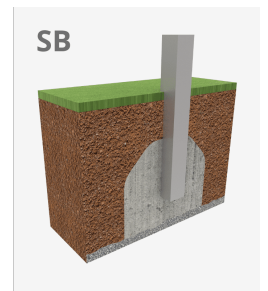

Gronxador METAL 2 cunas

JL1002000

1+

Certified
EN1176
product

Gronxadors infantils de diferents materials com fusta i acer. Gronxadors per a nens amb gran resistència a l'abradió, corrosió i molt resistents a la intempèrie.

A x B	Area	Height	Seats
A=7525mm	29m ²	1.30m	2
B=3830mm			

Materials:

Estructura, Metall: Pals de 80x80mm galvanitzats en calent i lacats en pols, amb gran resistència a l'abradió, la corrosió i la intempèrie. Llinda en acer galvanitzat en calent.

No fer servir el producte abans de finalitzar la instal·lació / manteniment.

Consultar instruccions de manteniment.

Peça més gran (mm): 2540x80x80 / Peça més pesada (kg): 36,2

ZONA D'IMPACTE: Superfície de seguretat requerida. S'aconsella el revestiment de terra segons la norma EN1176-1: 2017
Disponibilitat de recanvis: 10 anys.