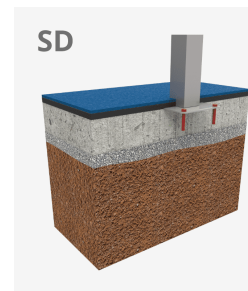

Gronxador METAL 2 cunas

JL1002000

1+

Certified
EN1176
product

Gronxadors infantils de diferents materials com fusta i acer. Gronxadors per a nens amb gran resistència a l'abradió, corrosió i molt resistents a la intempèrie.

A x B	Area	Height	Seats
A=7525mm	29m ²	1.30m	2
B=3830mm			

Materials:

Estructura, Metall: Pals de 80x80mm galvanitzats en calent i lacats en pols, amb gran resistència a l'abradió, la corrosió i la intempèrie. Llinda en acer galvanitzat en calent.

Panells, HDPE: Polietilè d'alta densitat que es caracteritza per la seva resistència als abradis químics i que no l'afecta la corrosió a l'ésser un polímer. Per la seva capacitat d'elasticitat i lleugeresa, ofereix una alta resistència als impactes fent molt difícil la seva ruptura.