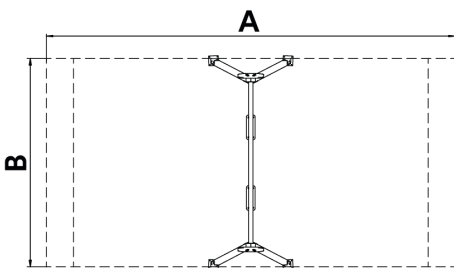

A x B	Area	Height	Seats
A=7525mm	29m ²	1.30m	2
B=3830mm			

Materials:

Estructura, Metall: Pals de 80x80mm galvanitzats en calent i lacats en pols, amb gran resistència a l'abradió, la corrosió i la intempèrie. Llinda en acer galvanitzat en calent.

No fer servir el producte abans de finalitzar la instal·lació / manteniment.

Consultar instruccions de manteniment.

Peça més gran (mm): 2540x80x80 / Peça més pesada (kg): 36,2

ZONA D'IMPACTE: Superfície de seguretat requerida. S'aconsella el revestiment de terra segons la norma EN1176-1: 2017
Disponibilitat de recanvis: 10 anys.