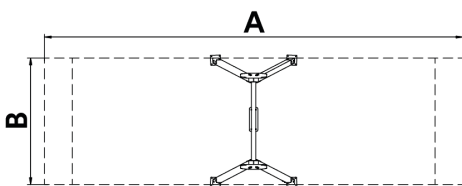

A x B

A=7525mm 17m² 1.30m 1

B=2270mm

Materials:

Estructura, Metall: Pals de 80x80mm galvanitzats en calent i lacats en pols, amb gran resistència a l'abradió, la corrosió i la intempèrie. Llinda en acer galvanitzat en calent.

No fer servir el producte abans de finalitzar la instal·lació / manteniment.

Consultar instruccions de manteniment.

Peça més gran (mm): 2540x80x80 / Peça més pesada (kg): 36,2

ZONA D'IMPACTE: Superfície de seguretat requerida. S'aconsella el revestiment de terra segons la norma EN1176-1: 2017
Disponibilitat de recanvis: 10 anys.