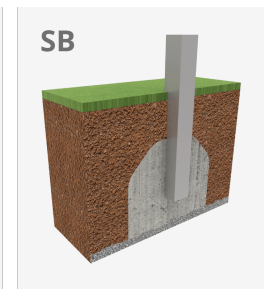

METAL 1 adaptado

JL1000100

3+

Certified
EN1176
product

Gronxadors infantils de diferents materials com fusta i acer. Gronxadors per a nens amb gran resistència a l'abradió, corrosió i molt resistents a la intempèrie.

A x B

A=7525mm 17m² 1.30m 1

B=2270mm

Materials:

Estructura, Metall: Pals de 80x80mm galvanitzats en calent i lacats en pols, amb gran resistència a l'abradió, la corrosió i la intempèrie. Llinda en acer galvanitzat en calent.