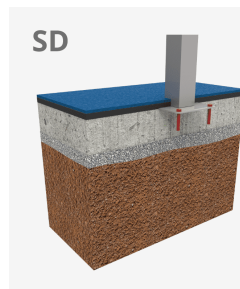

METAL 1 adaptado

JL1000100

3+

Certified
EN1176
product

Gronxadors infantils de diferents materials com fusta i acer. Gronxadors per a nens amb gran resistència a l'abradió, corrosió i molt resistents a la intempèrie.

A x B

A=7525mm 17m² 1.30m 1

B=2270mm

Materials:

Estructura, Metall: Pals de 80x80mm galvanitzats en calent i lacats en pols, amb gran resistència a l'abradió, la corrosió i la intempèrie. Llinda en acer galvanitzat en calent.