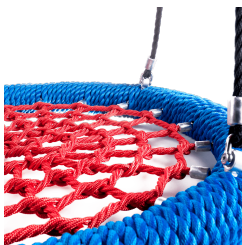

Gronxador Plano

JKSP216

3+

Certified
EN1176
product

El seient pla es fabrica amb injecció de TPE (elastòmer termoplàstic) amb inserció d'alumini. La cadena té un grilló a l'extrem superior.

Cadena d'acer inoxidable (Ø 5 mm) de longitud 1,70m.

Color: Negre

Pes màxim usuari: 80 kg

Usuarios: 1

Tirafons d'ancoratge al terra no inclosos.

Funcions Lúdiques:

Variants:

JKSP217

JKSP213A