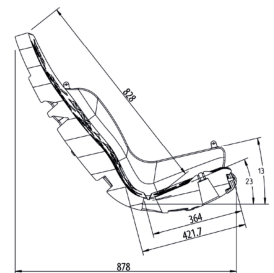

Gronxador Seient ADAPTAT

JKSP02D

6+

Seient per gronxador inclusiu amb sistema de subjecció de seguretat dissenyat sota normativa EN 1176-2. És recomanable que l'usuari estigui acompanyat d'un adult.

Materials:

Inclou cadenes de suspensió en acer inoxidable, per a la seva instal·lació en tot tipus de gronxadors que compleixin la normativa de referència.

El forat de drenatge ha estat dissenyat per evitar l'estancament d'aigua en el joc.

Pes màxim: 120 kg

Usuaris: 1

Tirafons d'ancoratge al terra no inclosos.

Funcions Lúdiques:

Variants:

JKSP217

JKSP213A

JKSP216