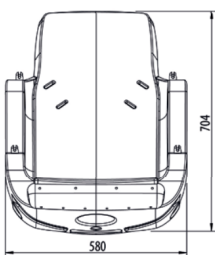

Gronxador Seient ADAPTAT

JKSP02D

6+