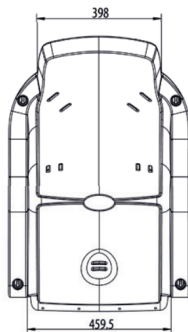

Gronxador Seient ADAPTAT

JKSP02D

6+