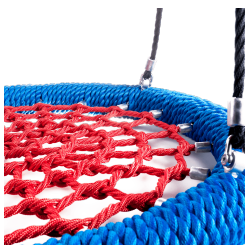

Gronxador Seient ADAPTAT

JKSP02D

6+

Seient per gronxador inclusiu amb sistema de subjecció de seguretat dissenyat sota normativa EN 1176-2. És recomanable que l'usuari estigui acompanyat d'un adult.

Materials:

Inclou cadenes de suspensió en acer inoxidable, per a la seva instal·lació en tot tipus de gronxadors que compleixin la normativa de referència.

El forat de drenatge ha estat dissenyat per evitar l'estancament d'aigua en el joc.

Pes màxim: 120 kg

Usuaris: 1

Tirafons d'ancoratge al terra no inclosos.

Funcions Lúdiques:

Variants:

JKSP217

JKSP213A

JKSP216