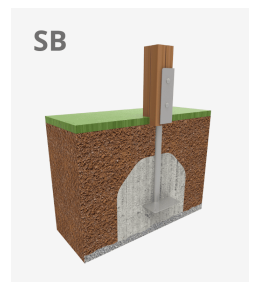

Es possible tenir un parc d'aquesta mida? Si t'agraden els elements de fusta, la resposta és sí. Amb la col·lecció KLASIK, posem la jugabilitat, els reptes emocionants i el color a l'abast de tots. Estructura, fusta laminada: pals de 90x90mm de fusta de pi escandinau laminat i amb tractament autoclau (classe IV). Acabat amb dues capes de lasur.

A x B			
A=6020mm	29m ²	2.40m	8
B=5890mm	s1=22m ²	1.36m	
	s2=7m ²	2.40m	

Materials:

En el cas d'estar sotmesa a condicions meteorològiques variables, la fusta laminada pot presentar petites esquerdes que no redueixen en cap cas la seva durabilitat. La resina i els nusos són la seva part natural.

Panells, ECOPLAY: HDPE produït amb material reciclat de 10-12-15-19mm de gruix. Polietilè d'alta densitat que es caracteritza per la seva resistència a abrasius químics i que al que no li afecta la corrosió. Per la seva capacitat elàstica i lleugeresa, ofereix una alta resistència als impactes, fent-ne molt difícil la seva ruptura. Resistent als raigs UV i lliure de manteniment.

Xarxes, corda armada anti vandàlica: Ø16, 6 cables d'acer trenat, recobert de polipropilè.

Connectors de plàstic de gran durabilitat.

Cargols: Electro galvanitzats i d'acer inoxidable 8.8 DIN267, AISI-304.