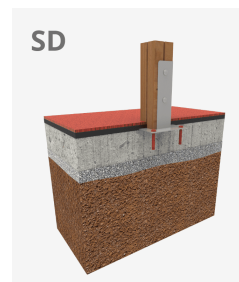

Es possible tenir un parc d'aquesta mida? Si t'agraden els elements de fusta, la resposta és sí. Amb la col·lecció KLASIK, posem la jugabilitat, els reptes emocionants i el color a l'abast de tots. Estructura, fusta laminada: pals de 90x90mm de fusta de pi escandinau laminat i amb tractament autoclau (classe IV). Acabat amb dues capes de lasur.

A x B			
A=6020mm	29m ²	2.40m	8
B=5890mm	s1=22m ²	1.36m	
	s2=7m ²	2.40m	

Materials:

En el cas d'estar sotmesa a condicions meteorològiques variables, la fusta laminada pot presentar petites esquerdes que no redueixen en cap cas la seva durabilitat. La resina i els nusos són la seva part natural.

Panells, ECOPLAY: HDPE produït amb material reciclat de 10-12-15-19mm de gruix. Polietilè d'alta densitat que es caracteritza per la seva resistència a abrasius químics i que al que no li afecta la corrosió. Per la seva capacitat elàstica i lleugeresa, ofereix una alta resistència als impactes, fent-ne molt difícil la seva ruptura. Resistent als raigs UV i lliure de manteniment.

Plataformes, fenòlic: Contraxapat d'abet recobert per les dues cares d'una pel·lícula fenòlica. Superfície amb relleu anti lliscant que ofereix una subjecció pels nens. Amb protecció lateral impermeable.