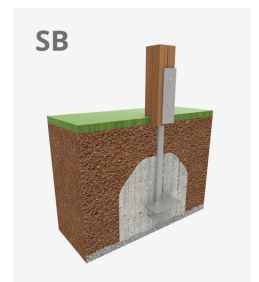

Es possible tenir un parc d'aquesta mida? Si t'agraden els elements de fusta, la resposta és sí. Amb la col·lecció KLASIK, posem la jugabilitat, els reptes emocionants i el color a l'abast de tots. Estructura, fusta laminada: pals de 90x90mm de fusta de pi escandinau laminat i amb tractament autoclau (classe IV). Acabat amb dues capes de lasur.

A x B	Area	Height	Capacity
A=6020mm	29m ²	2.40m	8
B=5890mm	s1=22m ²	1.36m	
	s2=7m ²	2.40m	

Materials:

En el cas d'estar sotmesa a condicions meteorològiques variables, la fusta laminada pot presentar petites esquerdes que no redueixen en cap cas la seva durabilitat. La resina i els nusos són la seva part natural.

Panells, ECOPLAY: HDPE produït amb material reciclat de 10-12-15-19mm de gruix. Polietilè d'alta densitat que es caracteritza per la seva resistència a abrasius químics i que al que no li afecta la corrosió. Per la seva capacitat elàstica i lleugeresa, ofereix una alta resistència als impactes, fent-ne molt difícil la seva ruptura. Resistent als raigs UV i lliure de manteniment.

Xarxes, corda armada anti vandàlica: Ø16, 6 cables d'acer trenat, recobert de polipropilè.

Connectors de plàstic de gran durabilitat.

Cargols: Electro galvanitzats i d'acer inoxidable 8.8 DIN267, AISI-304.