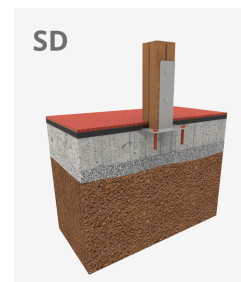

Es possible tenir un parc d'aquesta mida? Si t'agraden els elements de fusta, la resposta és sí. Amb la col·lecció KLASIK, posem la jugabilitat, els reptes emocionants i el color a l'abast de tots. Estructura, fusta laminada: pals de 90x90mm de fusta de pi escandinau laminat i amb tractament autoclau (classe IV). Acabat amb dues capes de lasur.

A x B	Area	Height	Capacity
A=6020mm	29m ²	2.40m	8
B=5890mm	s1=22m ²	1.36m	
	s2=7m ²	2.40m	

Materials:

En el cas d'estar sotmesa a condicions meteorològiques variables, la fusta laminada pot presentar petites esquerdes que no redueixen en cap cas la seva durabilitat. La resina i els nusos són la seva part natural.

Panells, ECOPLAY: HDPE produït amb material reciclat de 10-12-15-19mm de gruix. Polietilè d'alta densitat que es caracteritza per la seva resistència a abrasius químics i que al que no li afecta la corrosió. Per la seva capacitat elàstica i lleugeresa, ofereix una alta resistència als impactes, fent-ne molt difícil la seva ruptura. Resistent als raigs UV i lliure de manteniment.

Plataformes, fenòlic: Contraxapat d'abet recobert per les dues cares d'una pel·lícula fenòlica. Superfície amb relleu anti lliscant que ofereix una subjecció pels nens. Amb protecció lateral impermeable.