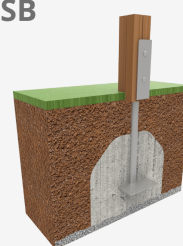

Estructura, fusta laminada: pals de 90x90mm de fusta de pi escandinau laminat i amb tractament autoclau (classe IV). Acabat amb dues capes de lasur.

A=7810 38m² 1.36m 6

B=5773

SD

SB

Materials:

En el cas d'estar sotmesa a condicions meteorològiques variables, la fusta laminada pot presentar petites esquerdes que no redueixen en cap cas la seva durabilitat. La resina i els nusos són la seva part natural.

Panells, ECOPLAY: HDPE produït amb material reciclat de 10-12-15-19mm de gruix. Polietilè d'alta densitat que es caracteritza per la seva resistència a abrasius químics i que al que no li afecta la corrosió. Per la seva capacitat elàstica i lleugeresa, ofereix una alta resistència als impactes, fent-ne molt difícil la seva ruptura. Resistent als raigs UV i lliure de manteniment.

Plataformes, fenòlic: Contraxapat d'abet recobert per les dues cares d'una pel·lícula fenòlica. Superfície amb relleu anti lliscant que ofereix una subjecció pels nens. Amb protecció lateral impermeable.

Xarxes, corda armada anti vandàlica: Ø16, 6 cables d'acer trenat, recobert de polipropilè.

Connectors de plàstic de gran durabilitat.

Cargols: Electro galvanitzats i d'acer inoxidable 8.8 DIN267, AISI-304.