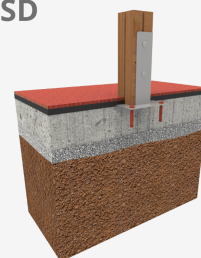

Estructura, fusta laminada: pals de 90x90mm de fusta de pi escandinau laminat i amb tractament autoclau (classe IV). Acabat amb dues capes de lasur.

A=7810 38m² 1.36m 6

B=5773

SD

SB

Materials:

En el cas d'estar sotmesa a condicions meteorològiques variables, la fusta laminada pot presentar petites esquerdes que no redueixen en cap cas la seva durabilitat. La resina i els nusos són la seva part natural.

Panells, ECOPLAY: HDPE produït amb material reciclat de 10-12-15-19mm de gruix. Polietilè d'alta densitat que es caracteritza per la seva resistència a abrasius químics i que al que no li afecta la corrosió. Per la seva capacitat elàstica i lleugeresa, ofereix una alta resistència als impactes, fent-ne molt difícil la seva ruptura. Resistent als raigs UV i lliure de manteniment.

Plataformes, fenòlic: Contraxapat d'abet recobert per les dues cares d'una pel·lícula fenòlica. Superfície amb relleu anti lliscant que ofereix una subjecció pels nens. Amb protecció lateral impermeable.