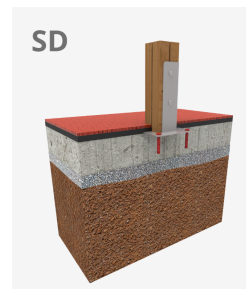

A=7490mm 45m² 1.40m 12

B=8580mm

Materials:

Estructura, Fusta laminada: pals de 90x90mm de fusta de pi escandinau laminat i amb tractament autoclau (classe IV). Acabat amb dues capes de lasur. En el cas d'estar sotmesa a condicions meteorològiques variables, la fusta laminada pot presentar petites esquerdes que no redueixen en cap cas la seva durabilitat. La resina i els nusos son la seva part natural.

Panells, ECOPLAY: HDPE produït amb material reciclat de 10-12-15-19mm de gruix. Polietilè d'alta densitat que es caracteritza per la seva resistència a abrusius químics i que al que no li afecta la corrosió. Per la seva capacitat elàstica i lleugeresa, ofereix na alta resistència als impactes, fent-ne molt difícil la seva ruptura. Resistent als raigs UV i lliure de manteniment.

Plataformes, Fenòlic: Contraxapat d'avet recobert per les dues cares d'una pel·lícula fenòlica. Superfície amb relleu anti lliscant que ofereix una subjecció pels nens. Amb protecció lateral impermeable.

Xarxes, corda armada anti vandàlica: Ø16, 6 cables d'acer trenat, recobert de polipropilè.

Connectors de plàstic de gran durabilitat.

Cargols: Electro galvanitzats i d'acer inoxidable 8.8 DIN267, AISI-304.