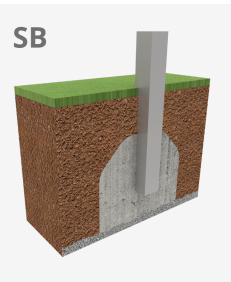

Modus XXL

JCF21

6+

Certified
EN1176
product

Una explosió de formes i de color que tornarà bojos als nens, amb elements de joc a cada detall.

Estructura, metall: Pilar d'acer pregalvanitzats i pintats al forn de secció circular de Ø114mm. Panells, LDPE: Panells de rotomoldeo de polietilè de baixa densitat amb muntatge fàcil a l'estructura mitjançant abraçadores de fosa d'alumini pintat.

Plataformes, metall: terra metàl·lic anti lliscant amb recobriment de goma.

A x B

A=12600mm 90m² 1.90m 28

B=10700mm s1=21 1.90m

s2=69 0.90m

SD

SB

Materials:

Peça més gran (mm): / Peça més pesada (Kg):

ZONA D'IMPACTE: Superfície de seguretat requerida. S'aconsella el revestiment del terra segons la norma. EN1176-1:2017

Disponibilitat de recanvis: 10 anys.

Tirafons d'ancoratge al terra no inclosos.