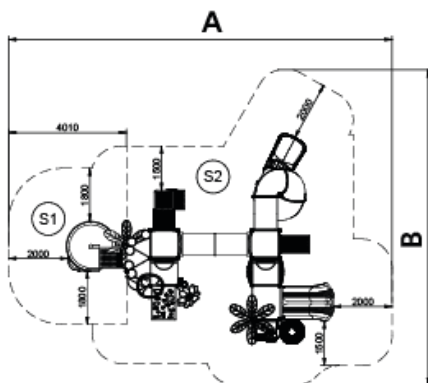

Modus XXL

JCF21

6+

Certified
EN1176
product

Una explosió de formes i de color que tornarà bojos als nens, amb elements de joc a cada detall.

Estructura, metall: Pilar d'acer pregalvanitzats i pintats al forn de secció circular de Ø114mm. Panells, LDPE: Panells de rotomoldeo de polietilè de baixa densitat amb muntatge fàcil a l'estructura mitjançant abraçadores de fosa d'alumini pintat.

Plataformes, metall: terra metàl·lic anti lliscant amb recobriment de goma.

A x B

A=12600mm 90m² 1.90m 28

B=10700mm s1=21 1.90m

s2=69 0.90m

SD

SB

Materials:

Peça més gran (mm): / Peça més pesada (Kg):

ZONA D'IMPACTE: Superfície de seguretat requerida. S'aconsella el revestiment del terra segons la norma. EN1176-1:2017

Disponibilitat de recanvis: 10 anys.

Tirafons d'ancoratge al terra no inclosos.