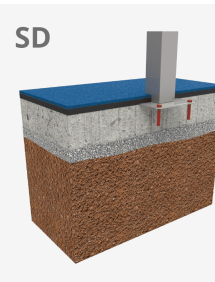

Modus XXL

JCF21

6+

Certified
EN1176
product

Una explosió de formes i de color que tornarà bojos als nens, amb elements de joc a cada detall.

Estructura, metall: Pilar d'acer pregalvanitzats i pintats al forn de secció circular de Ø114mm. Panells, LDPE: Panells de rotomoldeo de polietilè de baixa densitat amb muntatge fàcil a l'estructura mitjançant abraçadores de fosa d'alumini pintat.

Plataformes, metall: terra metàl·lic anti lliscant amb recobriment de goma.

A x B

A=12600mm 90m² 1.90m 28

B=10700mm s1=21 1.90m

s2=69 0.90m

SD

SB

Materials:

Peça més gran (mm): / Peça més pesada (Kg):

ZONA D'IMPACTE: Superfície de seguretat requerida. S'aconsella el revestiment del terra segons la norma. EN1176-1:2017

Disponibilitat de recanvis: 10 anys.

Tirafons d'ancoratge al terra no inclosos.