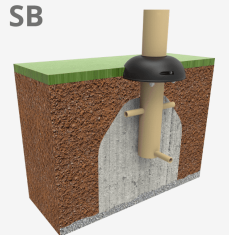

Una explosió de formes i de color que tornarà bojos als nens, amb elements de joc a cada detall.

Estructura, metall: Pilar d'acer pregalvanitzats i pintats al forn de secció circular de Ø114mm.

Panells, LDPE: Panells de rotomoldeo de polietilè de baixa densitat amb muntatge fàcil a l'estructura mitjançant abraçaderes de fosa d'alumini pintat.

Plataformes, metall: terra metàl·lic anti lliscant amb recobriments de goma.

A=9286mm 69m<sup>2</sup> 1.20m 15

B=7411mm

SD

SB

Peça més gran (mm): / Peça més pesada (Kg):

ZONA D'IMPACTE: Superfície de seguretat requerida. S'aconsella el revestiment del terra segons la norma. EN1176-1:2017

Disponibilitat de recanvis: 10 anys.

Tirafons d'ancoratge al terra no inclosos.