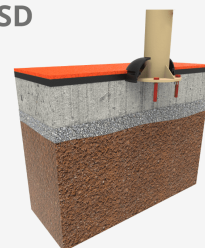

Una explosió de formes i de color que tornarà bojos als nens, amb elements de joc a cada detall.

Estructura, metall: Pilar d'acer pregalvanitzats i pintats al forn de secció circular de Ø114mm.

Panells, LDPE: Panells de rotomoldeo de polietilè de baixa densitat amb muntatge fàcil a l'estructura mitjançant abraçaderes de fosa d'alumini pintat.

Plataformes, metall: terra metàl·lic anti lliscant amb recobriments de goma.

A=9286mm 69m<sup>2</sup> 1.20m 15

B=7411mm

SD

SB

Peça més gran (mm): / Peça més pesada (Kg):

ZONA D'IMPACTE: Superfície de seguretat requerida. S'aconsella el revestiment del terra segons la norma. EN1176-1:2017

Disponibilitat de recanvis: 10 anys.

Tirafons d'ancoratge al terra no inclosos.