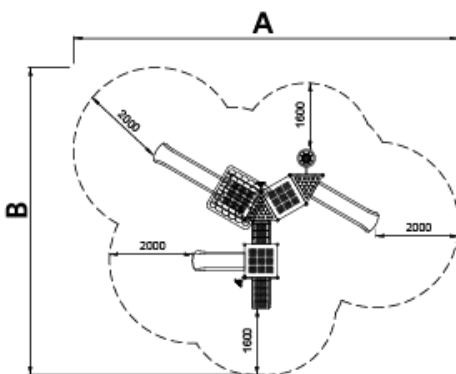

Una explosió de formes i de color que tornarà bojos als nens, amb elements de joc a cada detall.

Estructura, metall: Pilar d'acer pregalvanitzats i pintats al forn de secció circular de Ø114mm.

Panells, LDPE: Panells de rotomoldeo de polietilè de baixa densitat amb muntatge fàcil a l'estructura mitjançant abraçaderes de fosa d'alumini pintat.

Plataformes, metall: terra metàl·lic anti lliscant amb recobriments de goma.

A=9286mm 69m<sup>2</sup> 1.20m 15

B=7411mm

SD

SB