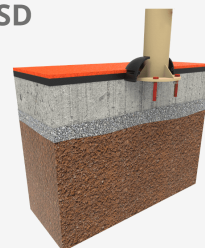

Una explosió de formes i de color que tornarà bojos als nens, amb elements de joc a cada detall.

Estructura, metall: Pilar d'acer pregalvanitzats i pintats al forn de secció circular de Ø114mm.

Panells, LDPE: Panells de rotomoldeo de polietilè de baixa densitat amb muntatge fàcil a l'estructura mitjançant abraçadores de fosa d'alumini pintat.

Plataformes, metall: terra metàl·lic anti lliscant amb recobriments de goma.

A=8205mm 37m2 0.80m 10

B=6560mm

SD

SB

Materials:

Cargols: Electro galvanitzats i d'acer inoxidable 8.8 DIN267, AISI-304.

- Cap dels materials necessita tractament especial per a la seva eliminació.
- Si l'equip està subjecte a un ús sever, s'ha d'incrementar el pla de manteniment.
- No utilitzar el producte abans de finalitzar la instal·lació/manteniment.
- Consultar les instruccions de manteniment.

Peça més gran (mm): / Peça més pesada (Kg):

ZONA D'IMPACTE: Superfície de seguretat requerida. S'aconsella el revestiment del terra segons la norma. EN1176-1:2017

Disponibilitat de recanvis: 10 anys.

Tirafons d'ancoratge al terra no inclosos.