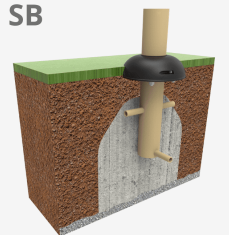

Una explosió de formes i de color que tornarà bojos als nens, amb elements de joc a cada detall.

Estructura, metall: Pilar d'acer pregalvanitzats i pintats al forn de secció circular de Ø114mm.

Panells, LDPE: Panells de rotomoldeo de polietilè de baixa densitat amb muntatge fàcil a l'estructura mitjançant abraçadores de fosa d'alumini pintat.

Plataformes, metall: terra metàl·lic anti lliscant amb recobriments de goma.

A=8205mm 37m2 0.80m 10

B=6560mm

SD

SB

Materials:

Cargols: Electro galvanitzats i d'acer inoxidable 8.8 DIN267, AISI-304.

- Cap dels materials necessita tractament especial per a la seva eliminació.
- Si l'equip està subjecte a un ús sever, s'ha d'incrementar el pla de manteniment.
- No utilitzar el producte abans de finalitzar la instal·lació/manteniment.
- Consultar les instruccions de manteniment.

Peça més gran (mm): / Peça més pesada (Kg):

ZONA D'IMPACTE: Superfície de seguretat requerida. S'aconsella el revestiment del terra segons la norma. EN1176-1:2017

Disponibilitat de recanvis: 10 anys.

Tirafons d'ancoratge al terra no inclosos.