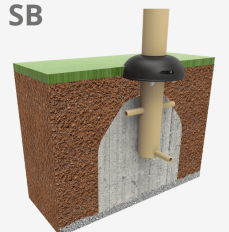

Una explosió de formes i de color que tornarà bojos als nens, amb elements de joc a cada detall.

Estructura, metall: Pilar d'acer pregalvanitzats i pintats al forn de secció circular de Ø114mm.

Panells, LDPE: Panells de rotomoldeo de polietilè de baixa densitat amb muntatge fàcil a l'estructura mitjançant abraçadores de fosa d'alumini pintat.

Plataformes, metall: terra metàl·lic anti lliscant amb recobriments de goma.

A=6867mm 32m² 0.60m 6

B=4668mm

SD

SB

Materials:

Cargols: Electro galvanitzats i d'acer inoxidable 8.8 DIN267, AISI-304.

- Cap dels materials necessita tractament especial per a la seva eliminació.
- Si l'equip està subjecte a un us sever, s'ha d'incrementar el pla de manteniment.
- No utilitzar el producte abans de finalitzar la instal·lació/manteniment.
- Consultar les instruccions de manteniment.

Peça més gran (mm): / Peça més pesada (Kg):

ZONA D'IMPACTE: Superfície de seguretat requerida. S'aconsella el revestiment del terra segons la norma. EN1176-1:2017

Disponibilitat de recanvis: 10 anys.

Tirafons d'ancoratge al terra no inclosos.