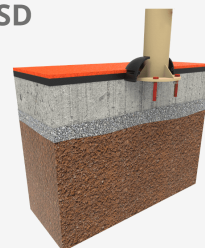

Una explosió de formes i de color que tornarà bojos als nens, amb elements de joc a cada detall.

Estructura, metall: Pilar d'acer pregalvanitzats i pintats al forn de secció circular de Ø114mm.

Panells, LDPE: Panells de rotomoldeo de polietilè de baixa densitat amb muntatge fàcil a l'estructura mitjançant abraçadores de fosa d'alumini pintat.

Plataformes, metall: terra metàl·lic anti lliscant amb recobriments de goma.

A=6867mm 32m² 0.60m 6

B=4668mm

SD

SB

Materials:

Cargols: Electro galvanitzats i d'acer inoxidable 8.8 DIN267, AISI-304.

- Cap dels materials necessita tractament especial per a la seva eliminació.
- Si l'equip està subjecte a un us sever, s'ha d'incrementar el pla de manteniment.
- No utilitzar el producte abans de finalitzar la instal·lació/manteniment.
- Consultar les instruccions de manteniment.

Peça més gran (mm): / Peça més pesada (Kg):

ZONA D'IMPACTE: Superfície de seguretat requerida. S'aconsella el revestiment del terra segons la norma. EN1176-1:2017

Disponibilitat de recanvis: 10 anys.

Tirafons d'ancoratge al terra no inclosos.