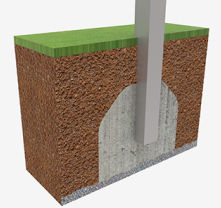

Estructura multijoc composta per Torre de plataformes triple triangular (400/600/900mm), Torre de plataformes doble (600/400mm) i Torre de plataforma individual triangular (400mm) unides mitjançant Pont amb panell de joc i Xarxa d'escalada; Panell de joc educatiu (x3), Tauler lateral amb joc, Xarxa d'escala, Esglaons i Tobogan 900mm.

A=9040mm 42.6m<sup>2</sup> 1.80m 10

B=7230mm

SD

SB

## Materials:

**Estructura, Metall:** Pals (Ø114) d'acer amb recobriments termoplàstic PPA 571 de gruix 400 µ. Barres (Ø50 i Ø35) d'acer galvanitzat segons normativa UNE-ISO 1461/99.

**Rampas y plataformes cuadradas, HDPE:** Rampa i plataformes quadrades en polietilè d'alta densitat (HDPE) de 20 mm de gruix amb la cara superficial de goma per a una bona subjecció.

**Panells, HDPE:** Panells de polietilè d'alta densitat (HDPE) de 15 i 20 mm de gruix, lliure de manteniment, de fàcil neteja i filtre UV.

**Brides, Poliamida:** Brides d'unió de poliamida amb fibra de vidre i filtre raigs UV