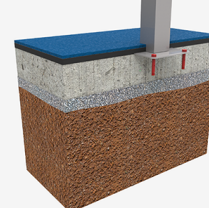

Estructura multijoc composta per Torre de plataformes triple triangular (400/600/900mm), Torre de plataformes doble (600/400mm) i Torre de plataforma individual triangular (400mm) unides mitjançant Pont amb panell de joc i Xarxa d'escalada; Panell de joc educatiu (x3), Tauler lateral amb joc, Xarxa d'escala, Esglaons i Tobogan 900mm.

A=9040mm 42.6m<sup>2</sup> 1.80m 10

B=7230mm

SD

SB

## Materials:

**Estructura, Metall:** Pals (Ø114) d'acer amb recobriments termoplàstic PPA 571 de gruix 400 µ. Barres (Ø50 i Ø35) d'acer galvanitzat segons normativa UNE-ISO 1461/99.

**Rampas y plataformes cuadradas, HDPE:** Rampa i plataformes quadrades en polietilè d'alta densitat (HDPE) de 20 mm de gruix amb la cara superficial de goma per a una bona subjecció.

**Panells, HDPE:** Panells de polietilè d'alta densitat (HDPE) de 15 i 20 mm de gruix, lliure de manteniment, de fàcil neteja i filtre UV.

**Brides, Poliamida:** Brides d'unió de poliamida amb fibra de vidre i filtre raigs UV