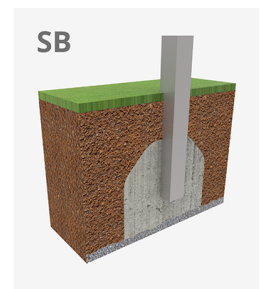

El joc de torres **BERNA** té un disseny contemporani, aquesta estructura de joc està destinada als més petits que es troben en una fase iniciàtica del joc i que ho facin d'una forma tranquil·la, segura i lúdica. Aquests dissenys aporten diversos elements de joc a ras de sòl, assegurant així ho caràcter inclusiu dels jocs i permetent l'accessibilitat dels nens més enllà de les seves limitacions físiques o psicomotrius. Estructura multijoc composta per 7 plataformes a 200mm d'altura amb dues rampes d'accés. Panells de joc educatius: rellotge, abacus, laberint i joc de rodes mòbils (x2). Inclou també un punt de trobada, taulell lateral amb joc de sorra i teulada.

|          |   |   |   |
|----------|---|---|---|
| A x B    |  |  |  |
| A=7830mm | 41m <sup>2</sup>  | 0.60m   | 28  |
| B=7500mm |   |   |   |

## Materials:

**Estructura, Metall:** Pals (Ø114) d'acer amb recobriments termoplàstic PPA 571 de gruix 400 µ. Barres (Ø50 i Ø35) d'acer galvanitzat segons normativa UNE-ISO 1461/99.

**Rampas y plataformes cuadradas, HDPE:** Rampa i plataformes quadrades en polietilè d'alta densitat (HDPE) de 20 mm de gruix amb la cara superficial de goma per a una bona subjecció.

**Panells, HDPE:** Panells de polietilè d'alta densitat (HDPE) de 15 i 20 mm de gruix, lliure de manteniment, de fàcil neteja i filtre UV.

**Brides, Poliamida:** Brides d'unió de poliamida amb fibra de vidre i filtre raigs UV