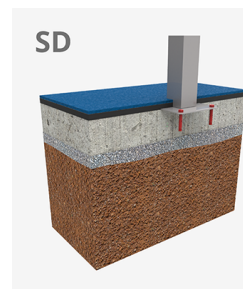

El joc de torres **BERNA** té un disseny contemporani, aquesta estructura de joc està destinada als més petits que es troben en una fase iniciàtica del joc i que ho facin d'una forma tranquil·la, segura i lúdica. Aquests dissenys aporten diversos elements de joc a ras de sòl, assegurant així ho caràcter inclusiu dels jocs i permetent l'accessibilitat dels nens més enllà de les seves limitacions físiques o psicomotrius. Estructura multijoc composta per 7 plataformes a 200mm d'altura amb dues rampes d'accés. Panells de joc educatius: rellotge, abacus, laberint i joc de rodes mòbils (x2). Inclou també un punt de trobada, taulell lateral amb joc de sorra i teulada.

|          |   |   |   |
|----------|---|---|---|
| A x B    |  |  |  |
| A=7830mm | 41m <sup>2</sup>  | 0.60m   | 28  |
| B=7500mm |   |   |   |

## Materials:

**Estructura, Metall:** Pals (Ø114) d'acer amb recobriments termoplàstic PPA 571 de gruix 400 µ. Barres (Ø50 i Ø35) d'acer galvanitzat segons normativa UNE-ISO 1461/99.

**Rampas y plataformes cuadradas, HDPE:** Rampa i plataformes quadrades en polietilè d'alta densitat (HDPE) de 20 mm de gruix amb la cara superficial de goma per a una bona subjecció.

**Panells, HDPE:** Panells de polietilè d'alta densitat (HDPE) de 15 i 20 mm de gruix, lliure de manteniment, de fàcil neteja i filtre UV.

**Brides, Poliamida:** Brides d'unió de poliamida amb fibra de vidre i filtre raigs UV