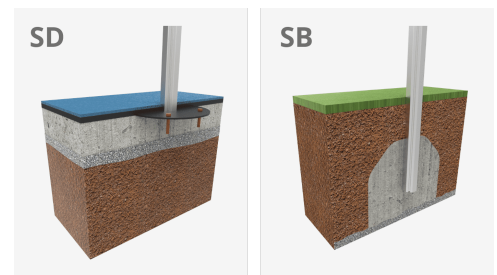

A x B			
A=8150mm	55m ²	1.60m	24
B=9060mm	s1=24.50m ²	1.00m	
	s2=8.50m ²	1.20m	
	s3=22.00m ²	1.60m	

Materials:

Estructura, alumini: Els perfils estructurals utilitzats son d'aliatge d'alumini 6005 extruït en fred, de 2,5mm de gruix. Son extremadament forts i ofereixen una excel·lent resistència a la corrosió. Tots els perfils d'alumini tenen a les ranures unes construccions especials en les quals s'insereixen els cargols de connexió per aconseguir una durabilitat addicional i una major resistència anti vandàlica.

Panells, HDPE: Polietilè d'alta densitat que es caracteritza per la seva resistència als abrasius químics i a la que no afecta la corrosió. Per la seva capacitat elàstica i lleugeresa, ofereix una alta resistència als impactes, fent molt difícil la seva ruptura. Peces metàl·liques: Acer inoxidable AISI-304, acer galvanitzat en calent i alumini.